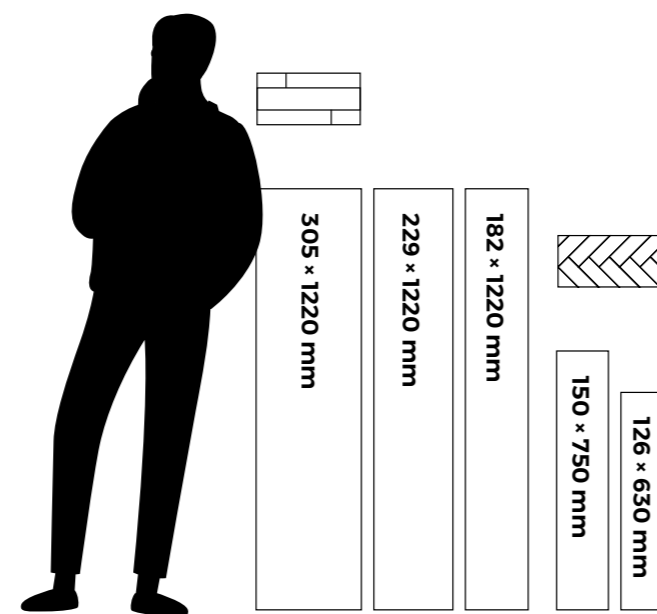

ČO HRÁ VO VAŠEJ DUŠI?

Ceníte si doma pokoj a harmóniu, alebo žijete rušným životom a Váš byt je prístavom pre mnohých hostí? Bez ohľadu na rytmus Vášho života je dôležitý pevný základ - preto stavte na vinylové panely VIN IN.

ROZMANITOSŤ ROZMEROV

OBJAVTE ĎALŠIE VÝHODY!

- **odolnosť voči vode**
- **pre podlahové vykurovanie**
- **integrovaná podložka**
- **jednoduchá inštalácia**
- **4V mikro škára**
- **protišmykové vlastnosti**
- **zniženie nadmerného hluku**
- **teplý a na dotyk príjemný povrch**

Viac informácií!

www.vinin.pl

[/vininflooring](https://www.facebook.com/vininflooring)

[/vin_in_flooring](https://www.instagram.com/vin_in_flooring)

[@vininflooring](https://www.youtube.com/vininflooring)

VIN IN

VINYL FLOORING

VIN IN

VINYL FLOORING