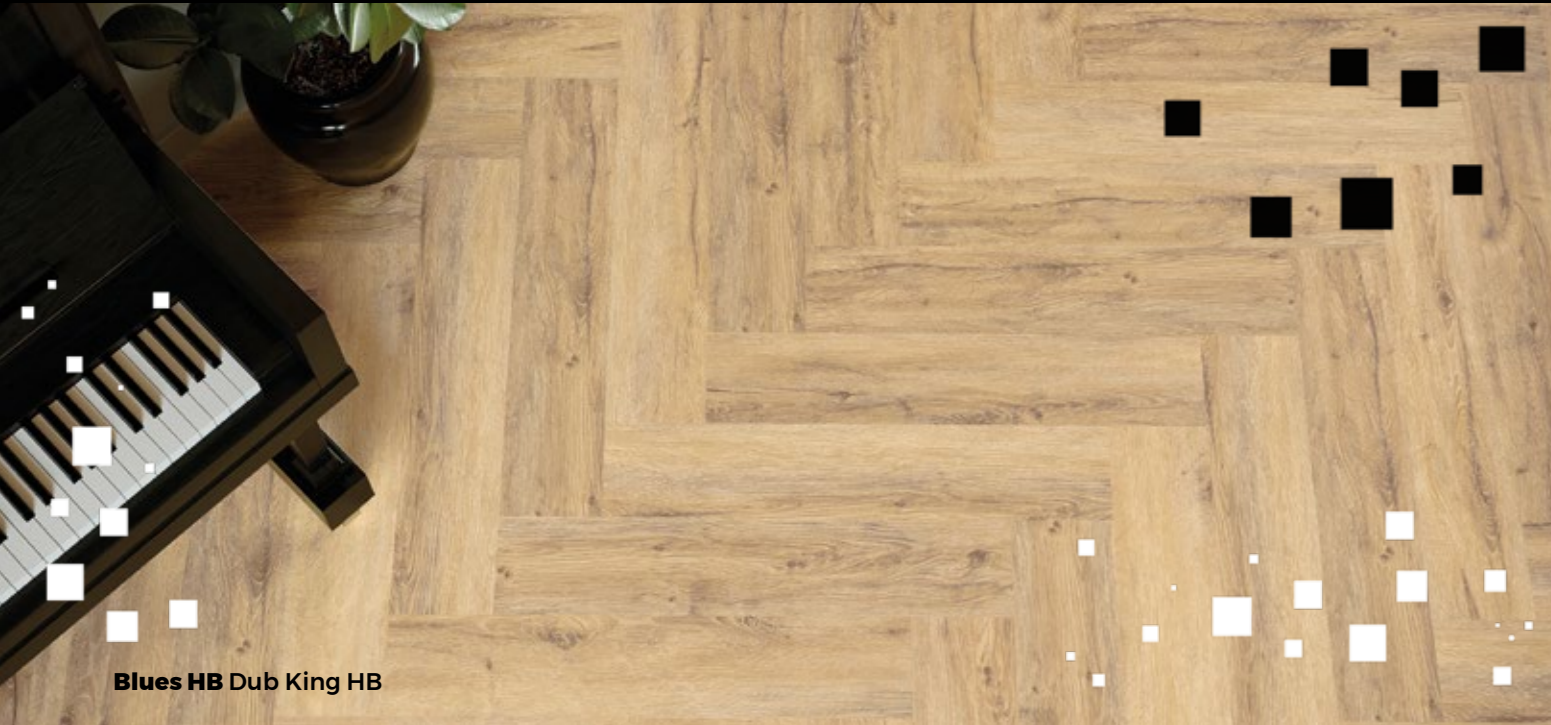

FREESTYLE Dub Flash

Blues HB Dub King HB