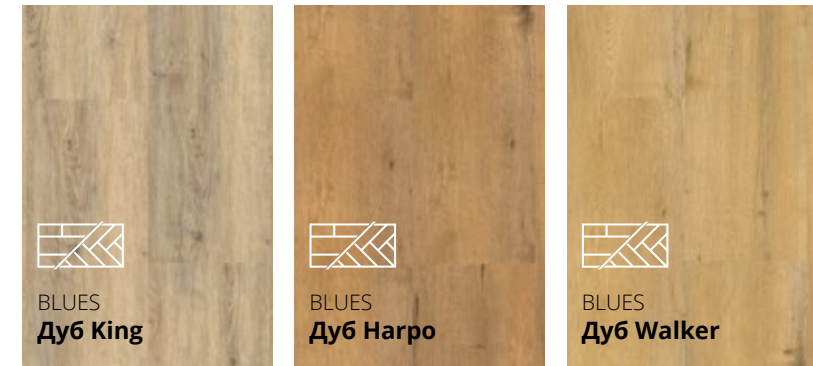

VINYL FLOORING

МЕЛОДІЯ ДОМАШНЬОЇ БУДЕННОСТІ

ПОЗНАЙОМТЕСЯ З БРЕНДОМ ВІНІЛОВОЇ ПІДЛОГИ VIN IN

Колекції вінілових панелей VIN IN мають характерний і багатий репертуар, з якого кожен може вибрати щось для себе. Як і у світі музики, в дизайні інтер'єру важливі різноманітність і можливості вибрати стиль, в якому ми відчуваємося найкраще.

Бренд VIN IN включає 8 колекцій, натхненних різними музичними жанрами, і 36 декорів різних кольорів, розмірів та структур, щоб ви могли легко підібрати підлогу до свого будинку або квартири.

Відкрийте для себе колекції вінілових панелей VIN IN – JAZZ, ROCK, FREESTYLE, R'n'B, HOUSE, BLUES, HOUSE HERRINGBONE, BLUES HERRINGBONE, кожна з яких має свій унікальний характер, і виберіть декор, який якнайкраще підкреслить ваш індивідуальний стиль. Завдяки колекціям VIN IN ви підберете ідеальні панелі для свого інтер'єру і будете переконані, що все грає!

Blues HB Ду6 King HB

FREESTYLE Ду6 Flash

JAZZ Венге Evans

HOUSE HB Ду6 Sinclair

ROCK Ду6 Afro

R'n'B Ду6 Fontella

COLLECTION BLUES HERRINGBONE
A+B
150 x 150 x 5+1 mm
14 шт./1,575 м²

COLLECTION BLUES
1220 x 305 x 5+1 mm
5 шт./1,861 м²