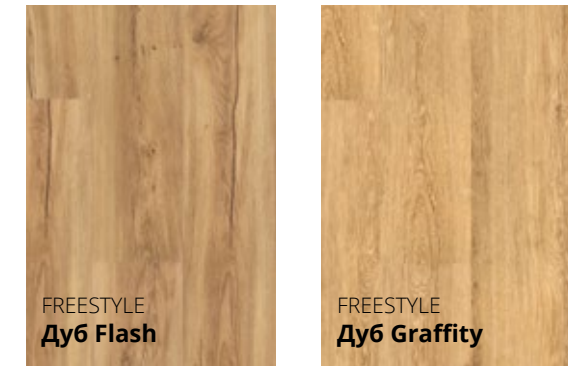

COLLECTION FREESTYLE
1220 x 229 x 5,5+1 mm
8 шт./2,235 м²