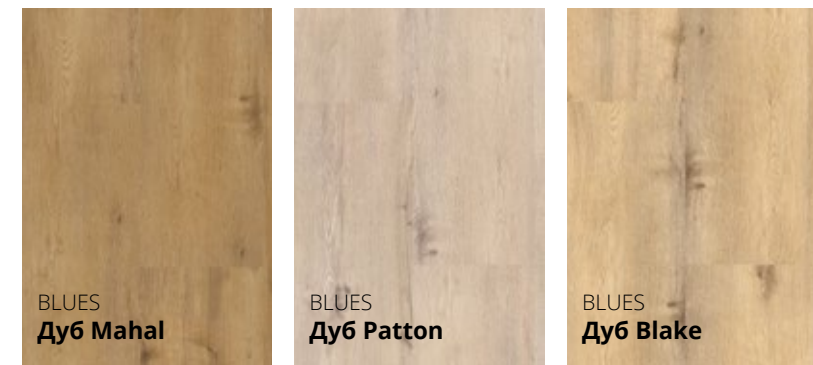

Бренд VIN IN включає 8 колекцій, натхненних різними музичними жанрами, і 36 декорів різних кольорів, розмірів та структур, щоб ви могли легко підібрати підлогу до свого будинку або квартири.

Відкрийте для себе колекції вінілових панелей VIN IN – JAZZ, ROCK, FREESTYLE, R'n'B, HOUSE, BLUES, HOUSE HERRINGBONE, BLUES HERRINGBONE, кожна з яких має свій унікальний характер, і виберіть декор, який якнайкраще підкреслить ваш індивідуальний стиль. Завдяки колекціям VIN IN ви підберете ідеальні панелі для свого інтер'єру і будете переконані, що все грає!

Blues HB Ду6 King HB

FREESTYLE Ду6 Flash

JAZZ Венге Evans

HOUSE HB Ду6 Sinclair

ROCK Ду6 Afro

R'n'B Ду6 Fontella

COLLECTION BLUES HERRINGBONE
A+B
150 x 150 x 5+1 mm
14 шт./1,575 м²

COLLECTION BLUES
1220 x 305 x 5+1 mm
5 шт./1,861 м²