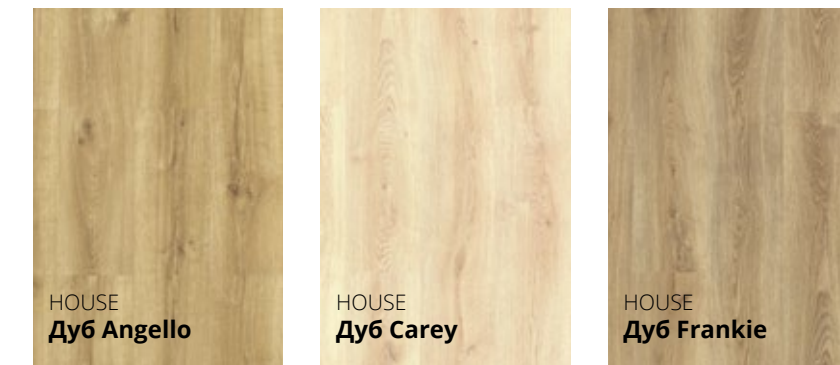

COLLECTION HOUSE
A+A - UNI
630 x 126 x 5+1 mm
10 шт./0,794 м²