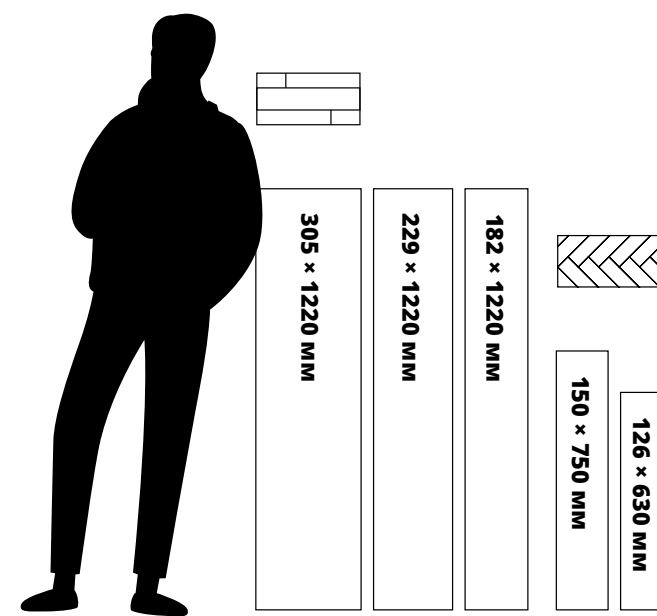

ЩО ГРАЄ У ВАШІЙ ДУШІ?

Ви цінуєте спокій і гармонію в домашньому затишку, чи живете насиченим життям і ваша квартира є притулком для багатьох гостей? Незалежно від ритму вашого життя, міцні основи важливі - ось чому вибирайте вінілові панелі VIN IN.

РІЗНОМАНІТНІСТЬ РОЗМІРІВ

ДІЗНАЙТЕСЯ БІЛЬШЕ ПРО ПЕРЕВАГИ!

- стійкі до води
- для теплої підлоги
- інтегрована підкладка
- простий монтаж
- 4V мікро фаска
- протиковзкі властивості
- зниження надмірного шуму
- тепла і приємна на дотик поверхня

Дізнайтесь більше!

www.vinin.pl

[/vininflooring](https://www.facebook.com/vininflooring)

[/vin_in_flooring](https://www.instagram.com/vin_in_flooring)

[@vininflooring](https://www.youtube.com/vininflooring)

VIN IN

VINYL FLOORING

Відчуйте свій стиль

Вінілові підлоги

VIN IN
VINYL FLOORING

Multi-Form II Sp. z o.o.

ul. Fabryczna 11
43-100, Tychy
kontakt@vinin.pl

VIN IN

VINYL FLOORING