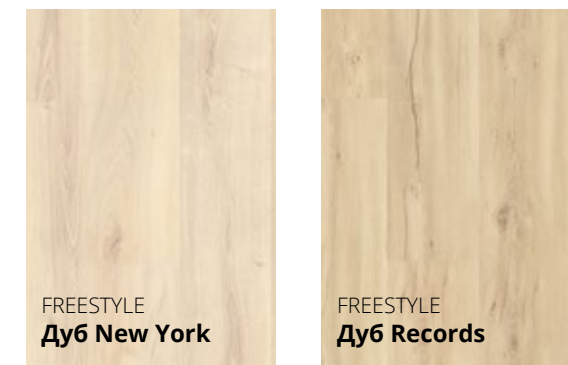

Бренд VIN IN включає 8 колекцій, натхненних різними музичними жанрами, і 36 декорів різних кольорів, розмірів та структур, щоб ви могли легко підібрати підлогу до свого будинку або квартири.

Відкрийте для себе колекції вінілових панелей VIN IN – JAZZ, ROCK, FREESTYLE, R'n'B, HOUSE, BLUES, HOUSE HERRINGBONE, BLUES HERRINGBONE, кожна з яких має свій унікальний характер, і виберіть декор, який якнайкраще підкреслить ваш індивідуальний стиль. Завдяки колекціям VIN IN ви підберете ідеальні панелі для свого інтер'єру і будете переконані, що все грає!

Blues HB Ду6 King HB

FREESTYLE Ду6 Flash

JAZZ Венге Evans

HOUSE HB Ду6 Sinclair

ROCK Ду6 Afro

R'n'B Ду6 Fontella

COLLECTION BLUES HERRINGBONE
A+B
150 x 150 x 5+1 mm
14 шт./1,575 м²

COLLECTION BLUES
1220 x 305 x 5+1 mm
5 шт./1,861 м²

COLLECTION FREESTYLE
1220 x 229 x 5,5+1 mm
8 шт./2,235 м²

COLLECTION JAZZ
1220 x 182 x 4+1 mm
9 шт./1,998 м²

COLLECTION HOUSE
A+A - UNI
630 x 126 x 5+1 mm
10 шт./0,794 м²

COLLECTION HOUSE HERRINGBONE
A+A - UNI
630 x 126 x 5+1 mm
10 шт./0,794 м²