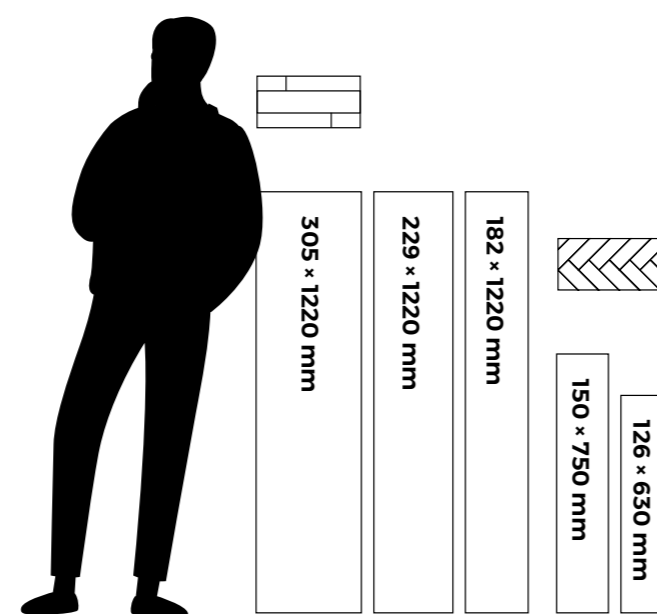

COLLECTION ROCK							
Dub Afro	1220 x 229 mm	4V	5,5 mm (4,5 mm + 1 mm IXPE)	5G VALINGE	20 rokov	33	10 ks/2,794 m²
Dub Indie	1220 x 229 mm	4V	5,5 mm (4,5 mm + 1 mm IXPE)	5G VALINGE	20 rokov	33	10 ks/2,794 m²
Dub Hard	1220 x 229 mm	4V	5,5 mm (4,5 mm + 1 mm IXPE)	5G VALINGE	20 rokov	33	10 ks/2,794 m²
Dub Jangle	1220 x 229 mm	4V	5,5 mm (4,5 mm + 1 mm IXPE)	5G VALINGE	20 rokov	33	10 ks/2,794 m²

COLLECTION FREESTYLE							
Dub Flash	1220 x 229 mm	4V	6,5 mm (5,5 mm + 1 mm IXPE)	5G VALINGE	20 rokov	33	8 ks/2,235 m²
Dub Records	1220 x 229 mm	4V	6,5 mm (5,5 mm + 1 mm IXPE)	5G VALINGE	20 rokov	33	8 ks/2,235 m²
Dub New York	1220 x 229 mm	4V	6,5 mm (5,5 mm + 1 mm IXPE)	5G VALINGE	20 rokov	33	8 ks/2,235 m²
Dub Graffiti	1220 x 229 mm	4V	6,5 mm (5,5 mm + 1 mm IXPE)	5G VALINGE	20 rokov	33	8 ks/2,235 m²

COLLECTION R'n'B							
Dub Fontella	1220 x 229 mm	4V	7 mm (6 mm + 1 mm IXPE)	UNICLIC	30 rokov	34	8 ks/2,235 m²
Dub Ruth	1220 x 229 mm	4V	7 mm (6 mm + 1 mm IXPE)	UNICLIC	30 rokov	34	8 ks/2,235 m²
Dub Ballard	1220 x 229 mm	4V	7 mm (6 mm + 1 mm IXPE)	UNICLIC	30 rokov	34	8 ks/2,235 m²
Jaseň Aaron	1220 x 229 mm	4V	7 mm (6 mm + 1 mm IXPE)	UNICLIC	30 rokov	34	8 ks/2,235 m²

ČO HRÁ VO VAŠEJ DUŠI?

Ceníte si doma pokoj a harmóniu, alebo žijete rušným životom a Váš byt je prístavom pre mnohých hostí? Bez ohľadu na rytmus Vášho života je dôležitý pevný základ - preto stavte na kompozitne panely VIN IN.

ROZMANITOSŤ ROZMEROV

OBJAVTE ĎALŠIE VÝHODY!

- **odolnosť voči vode**
- **pre podlahové vykurovanie**
- **integrovaná podložka**
- **jednoduchá inštalácia**
- **4V mikro škára**
- **protišmykové vlastnosti**
- **zniženie nadmerného hluku**
- **teplý a na dotyk príjemný povrch**

Viac informácií!

www.vinin.pl

[/vininflooring](https://www.facebook.com/vininflooring)

[/vin_in_flooring](https://www.instagram.com/vin_in_flooring)

[@vininflooring](https://www.youtube.com/vininflooring)

VIN IN

VINYL FLOORING

VIN IN

VINYL FLOORING