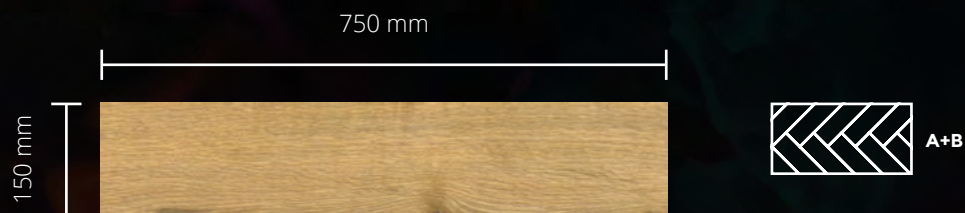

**1220 x 305 mm**

Formát

**6 mm**

Tloušťka

COLLECTION  
**BLUES**

**Zjistit  
více**

COLLECTION  
**BLUES**  
HERRINGBONE

Klasický vzor rybí kosti na podlahách je již dlouho stálíci v interiérovém designu, v posledních letech však zažívá vzor rybí kosti oživení. Vycházejíc vstříc potřebám zákazníků, vytvořili jsme moderní verzi tohoto oblíbeného vzoru. Vinylová podlaha BLUES HERRINGBONE v teplých a neutrálních tónech je ideální jak pro velké prostory, tak pro menší, útulné pokoje. Pokud hledáte variantu klasické kolekce VIN IN BLUES, podívejte se na naši nabídku dekorů ve verzi HERRINGBONE!