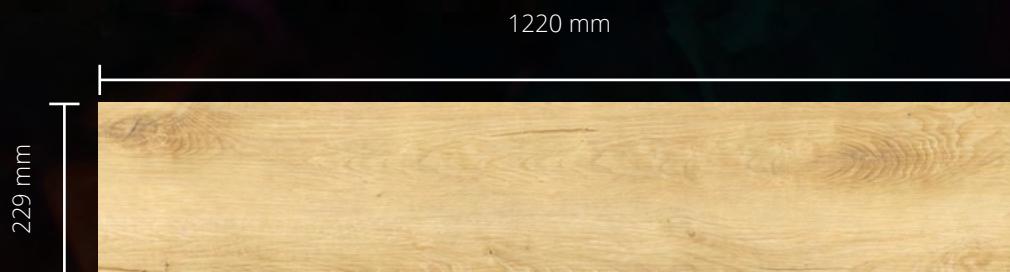

C O L L E C T I O N

R'n'B

Hudba R&B je o emocích, dynamice, smyslnosti a expresi. Při tvorbě stejnojmenné kolekce vinylových panelů jsme chtěli tyto vlastnosti začlenit do našich produktů a dát tak milovníkům designu možnost vyjádřit se prostřednictvím interiérového designu. Kolekce obsahuje čtyři jedinečné dekory, z nichž každý má své vlastní jedinečné vlastnosti. Zamilujte se do rytmu R&B a vyberte si barvu podlahy, která nejlépe odráží Váš individuální charakter!