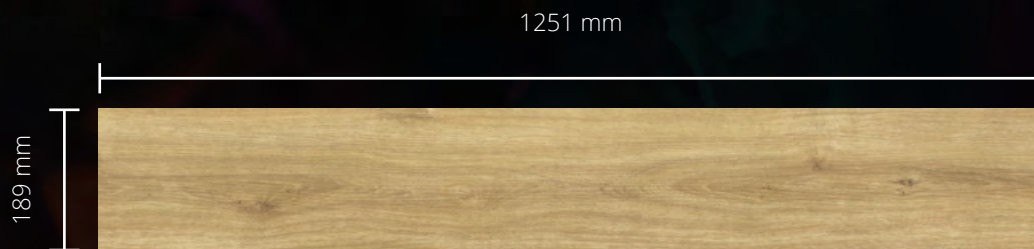

COLLECTION HOUSE

House music je založen na pravidelném tempu a opakujícím se rytmu, doplněném melodickou basovou linkou. Stejně jako v hudbě je i v interiérovém designu harmonie klíčová, proto jsme se při tvorbě kolekce HOUSE zaměřili na decentní barevnou paletu, realistickou reprodukci dřeva a synchronní strukturu, která dodává panelům svěží, autentický vzhled. Podlahy inspirované dubem v neutrálních odstínech nabízejí nekonečné designové možnosti a vytvářejí pevný základ pro vytvoření místnosti v každém stylu.