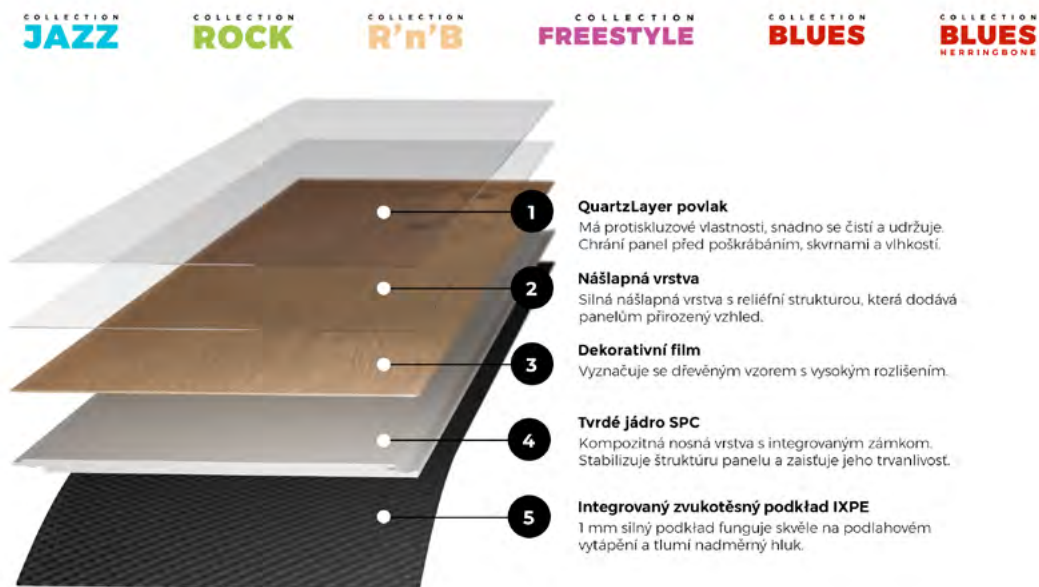

# Wenge Evans

Tmavé podlahy jsou ztělesněním elegance a sofistikovaného stylu. Dekor **WENGE EVANS** realisticky reprodukuje exotické dřevo s hlubokou, kaštanovou barvou a zdůrazňuje jedinečný charakter každého interiéru. Pokud se Vám líbí koloniální, art deco nebo tmavý akademický styl, podlaha **WENGE EVANS** dokonale doplní Vaše domácí aranžmá. Dobře se hodí i k nábytku a doplňkům vyrobeným z přírodních materiálů, jako je vlna, len, proutí a kámen.

# Konstrukce

Konstrukce vinylových podlah je klíčová pro jejich stabilitu, trvanlivost a dokonce i estetiku. Podlahové panely VIN IN se skládají z vrstev, z nichž každá plní důležitou funkci, počínaje vrchní vrstvou, která má protiskluzové vlastnosti a chrání panel před poškrábáním. Podlaha má rovněž nášlapnou vrstvu, dekorativní vrstvu, stabilizační vrstvu a integrovanou 1 mm silnou zvukotěsnou podložku. Konstrukce panelů umožňuje jejich úspěšné použití s vodním i elektrickým podlahovým vytápěním.