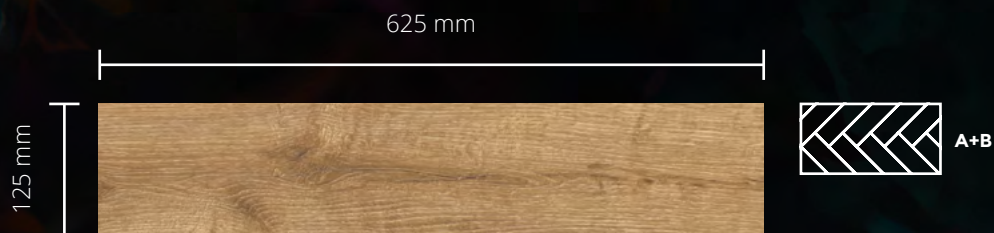

**Deska**

Systém

**5G Valinge**

Montáž

COLLECTION  
**ROCK**

**Zjistit  
více**

COLLECTION  
**ROCK**  
HERRINGBONE

Objevte kolekci ROCK HERRINGBONE – unikátní vinylové panely uspořádané v nadčasovém vzoru rybí kosti, který již léta dominuje těm nejstylovějším interiéřům. Je to kombinace klasické elegance se syrovou, nespoutanou energií inspirovanou rockovou hudbou. Expresivní charakter kolekce je zdůrazněn dynamickou strukturou dřeva a pečlivě zpracovanými detaily, které dodávají interiéru rytmus a hloubku.