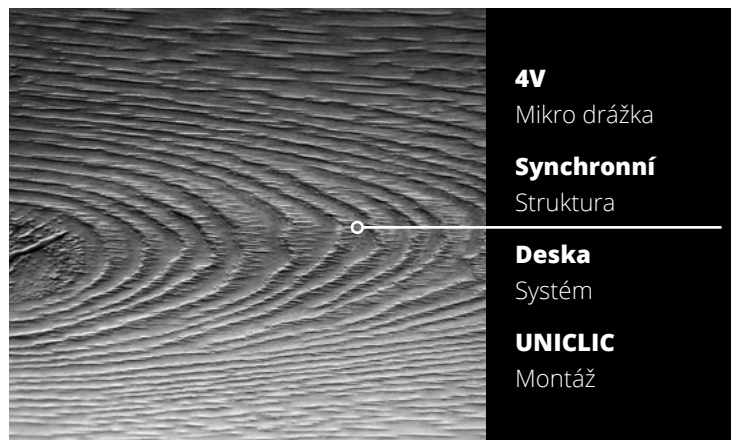

Dub Mahal

Máte rádi interiéry inspirované přírodou? Osvěžte svůj interiér podlahou v tmavě neutrálním odstínu hnědé, která dodá Vašemu prostoru eleganci. Vinylové panely **MAHAL**, inspirované dubovými prkny s velkými, kulatými kresbami a tmavými suký, dodají Vašemu obývacímu pokoji nebo ložnici rustikální charakter.

1220 x 305 mm

Formát

6 mm

Tloušťka