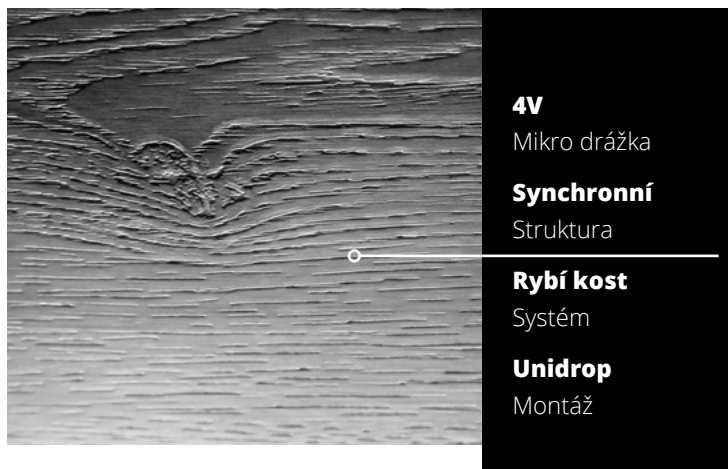

Dub Graffity HB

NOVINKA

Přirozená elegancie vinylových panelů **GRAFFITY HB**, inspirovaných světlým dubem, vnese do vašeho interiéru harmonii a nadčasový styl. Teplý, zářivý tón vytváří jemný základ pro rafinované uspořádání – moderní i klasické. Jednotné barvy a jemná textura dodávají povrchu klidný, uspořádaný charakter. Jemné detaily inspirované přírodním dřevem zdůrazňují eleganci vzoru rybí kosti.

625 x 125 mm

Formát

6,5 mm

Tloušťka