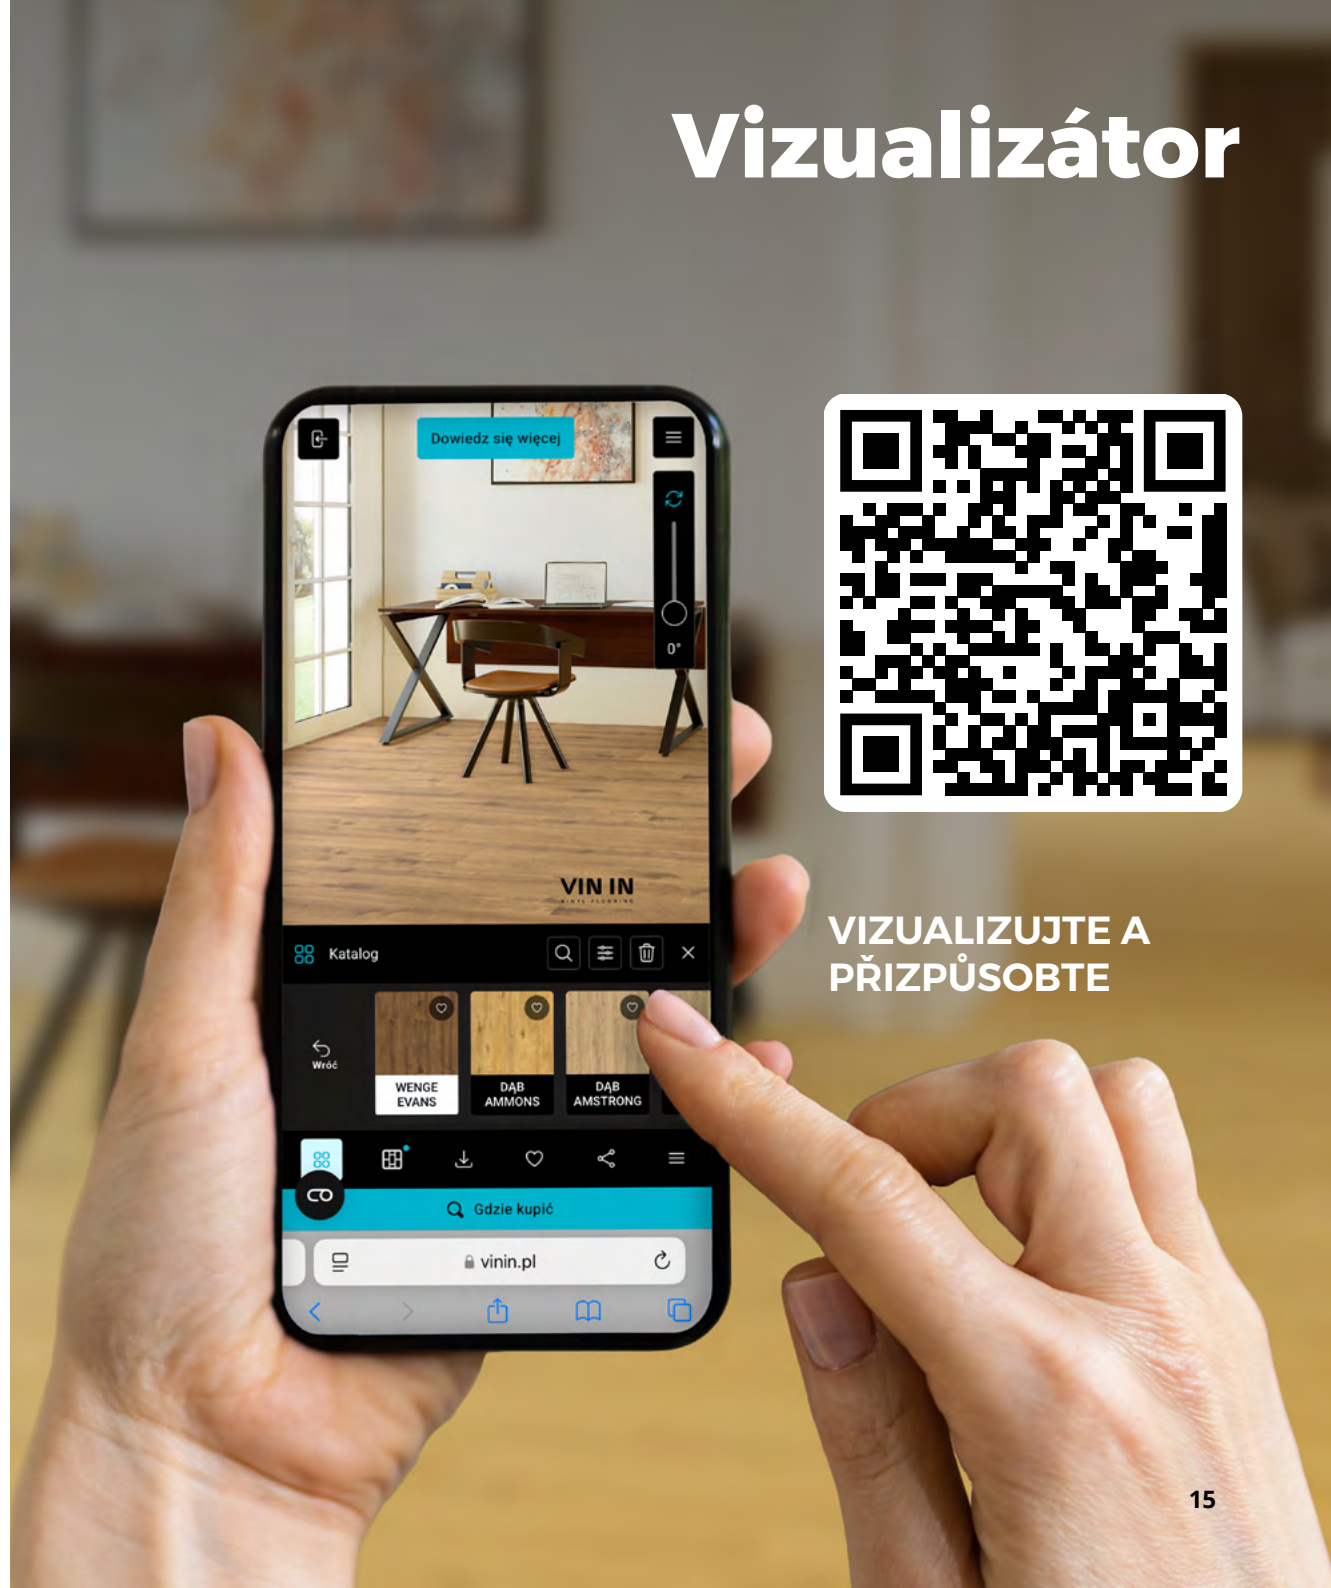

VIZUALIZUJTE A
PŘIZPŮSBTE