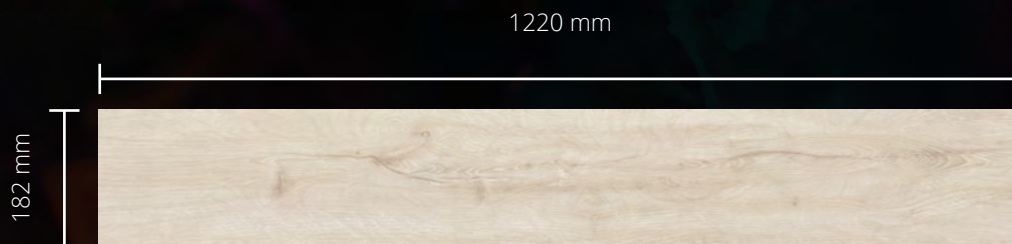

COLLECTION JAZZ

Jazzová hudba miluje kontrasty, výrazné akcenty, dynamiku a expresivitu. Práve táto hudba nás inšpirovala k vytvoreniu tejto jedinečnej kolekcie vinylových podláh. Paleta starostlivo vybraných, sýtych farieb s matným povrchom ponúka množstvo možností pre každého milovníka interiérového dizajnu. Stavte na nekonvenčný štýl a dodajte svojmu domovu nádych elegancie výberom jedného zo šiestich jedinečných vzorov inšpirovaných krásou duba, javora a exotických drevín.