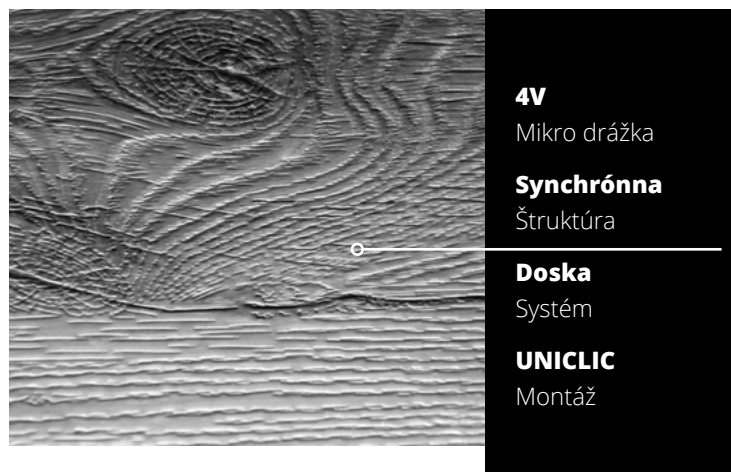

Dub Corea

Dekor určený milovníkom svetlých podláh s charakterom! Výrazné vzory kresby a hrčí dodávajú doskám rustikálne kúzlo. Sú ideálne do interiérov v štýle cottagecore alebo moderného farmhouse. Dodajte svojmu priestoru ľahkosť a nenútenú eleganciu vytvorením jedinečného dizajnu s vinylovými panelmi **COREA** vo vašom dome.

1220 x 182 mm

Formát

5 mm

Hrúbka