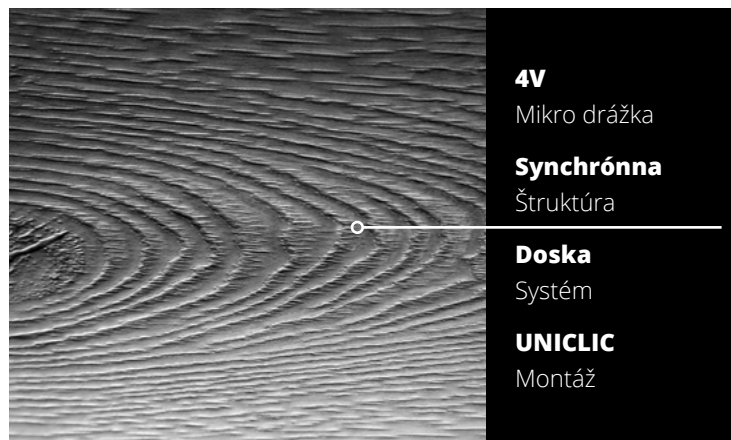

Dub Mahal

Máte radi interiéry inšpirované prírodou? Osviežte svoj interiér podlahou v tmavo neutrálnom odtieni hnedej, ktorá dodá Vášmu priestoru eleganciu. Vinylové panely **MAHAL**, inšpirované dubovými doskami s veľkými, okrúhlymi kresbami a tmavými hrče, dodajú Vašej obývacej izbe alebo spálni rustikálny charakter.

1220 x 305 mm

Formát

6 mm

Hrúbka