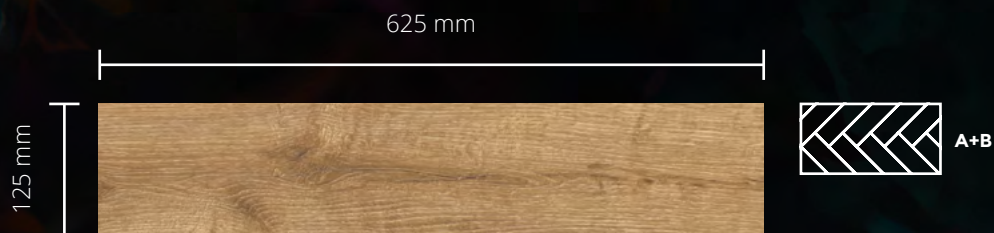

COLLECTION
ROCK
HERRINGBONE

Poznajete kolekciu ROCK HERRINGBONE – unikátne vinylové panely usporiadané v nadčasovom vzore rybej kosti, ktorý už roky dominuje tým najštýlovejším interiérom. Je to kombinácia klasickej elegancie so surovou, nespútanou energiou inšpirovanou rockovou hudbou. Expresívny charakter kolekcie je zdôraznený dynamickou štruktúrou dreva a starostlivo spracovanými detailmi, ktoré dodávajú interiéru rytmus a hĺbku.

Štruktúra
Synchronna

Nášľapná vrstva
0,55 mm

Celková hrúbka
5,5 mm (4,5 mm + 1 mm IXPE)

4V Mikro fuga
áno