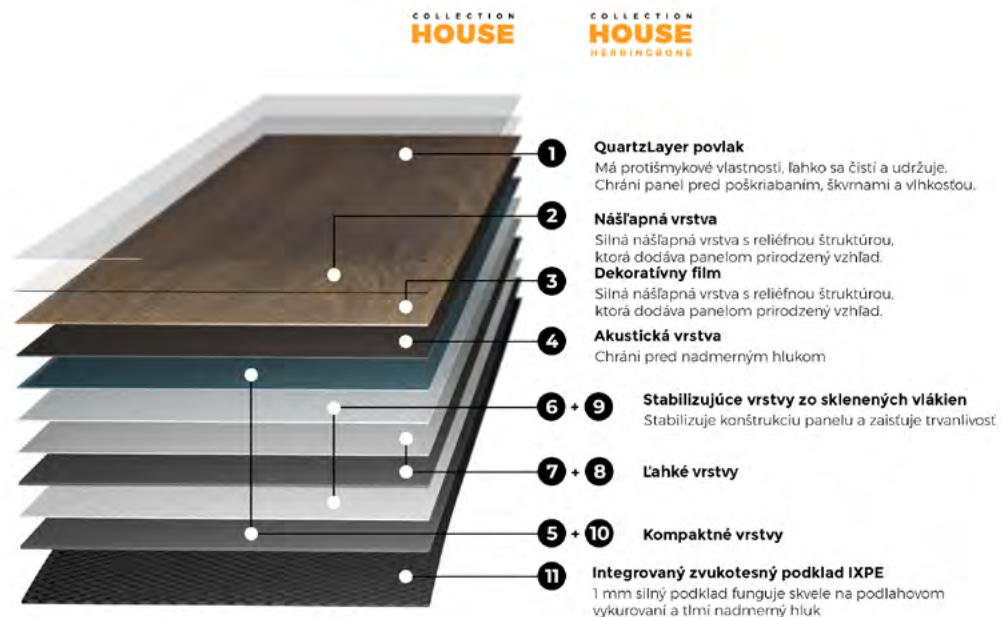

# Konštrukcia

Konštrukcia vinylových podláh je kľúčová pre ich stabilitu, trvanlivosť a dokonca aj estetiku. Podlahové panely VIN IN sa skladajú z vrstiev, z ktorých každá plní dôležitú funkciu, počnúc vrchnou vrstvou, ktorá má protišmykové vlastnosti a chráni panel pred poškriabaním. Podlaha má taktiež nášľapnú vrstvu, dekoratívnu vrstvu, stabilizačnú vrstvu a integrovanú 1 mm hrubú zvukotesnú podložku. Konštrukcia panelov umožňuje ich úspešné použitie s vodným aj elektrickým podlahovým vykurovaním.