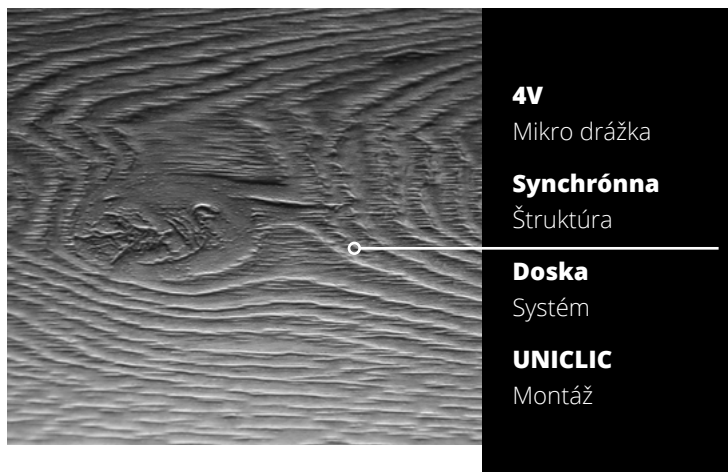

Dub Ammons

Objavte harmonické zloženie teplých, prírodných tónov, tvoriacich dekor **DUB AMMONS**. Sýte, medovo sfarbené panely a matný povrch vytvárajú dokonalú rovnováhu medzi jemnosťou a surovosťou. Synchronná štruktúra zdôrazňuje kresbu dreva a vytvára realistickú reprodukciu prírodných materiálov.

1220 x 182 mm

Formát

5 mm

Hrúbka