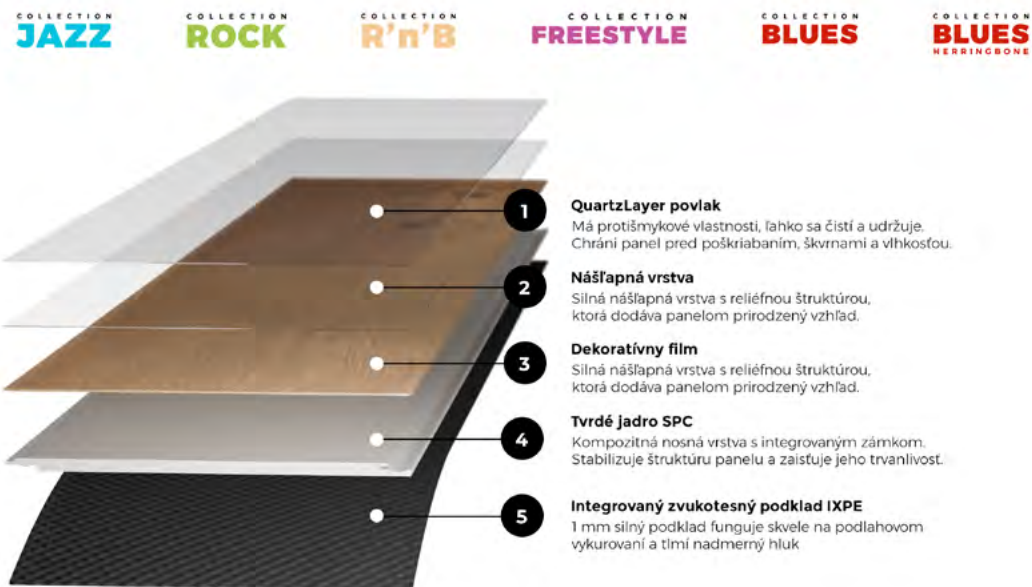

# Wenge Evans

Tmavé podlahy sú stelesnením elegancie a sofistikovaného štýlu. Dekor **WENGE EVANS** realisticky reprodukuje exotické drevo s hlbokou, gaštanovou farbou a zdôrazňuje jedinečný charakter každého interiéru. Pokiaľ sa Vám páči koloniálny, art deco alebo tmavý akademický štýl, podlaha **WENGE EVANS** dokonale doplní Váš domáci aranžmán. Dobre sa hodí aj k nábytku a doplnkom vyrobeným z prírodných materiálov, ako je vlna, ľan, prútie a kameň.

# Konštrukcia

Konštrukcia vinylových podláh je kľúčová pre ich stabilitu, trvanlivosť a dokonca aj estetiku. Podlahové panely VIN IN sa skladajú z vrstiev, z ktorých každá plní dôležitú funkciu, počnúc vrchnou vrstvou, ktorá má protišmykové vlastnosti a chráni panel pred poškriabaním. Podlaha má taktiež nášľapnú vrstvu, dekoratívnu vrstvu, stabilizačnú vrstvu a integrovanú 1 mm hrubú zvukotesnú podložku. Konštrukcia panelov umožňuje ich úspešné použitie s vodným aj elektrickým podlahovým vykurovaním.