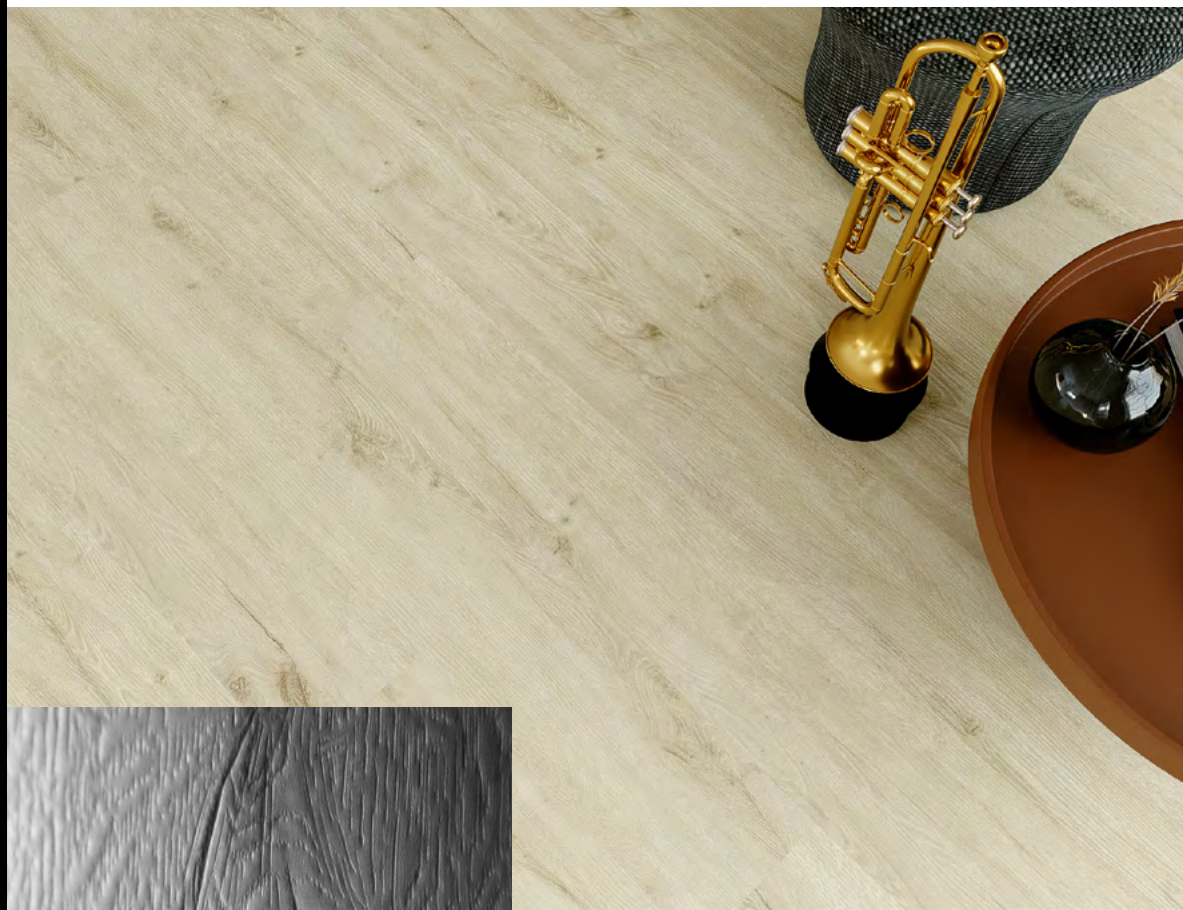

Javor Davis

Podlaha je jedným z najdôležitejších designových prvkov. Pri správnom výbere môže miestnosť opticky zväčšiť alebo ju urobiť útulnejšou. Vinylové panely v dekore **DAVIS** so svetlou, prírodnou farbou javorového dreva dodajú Vášmu interiéru pocit priestornosti.

1220 x 182 mm

Formát

5 mm

Hrúbka

4V

Mikro drážka

Synchrónna

Štruktúra

Doska

Systém

UNICLIC

Montáž

COLLECTION
JAZZ

**Zistiť
viac**