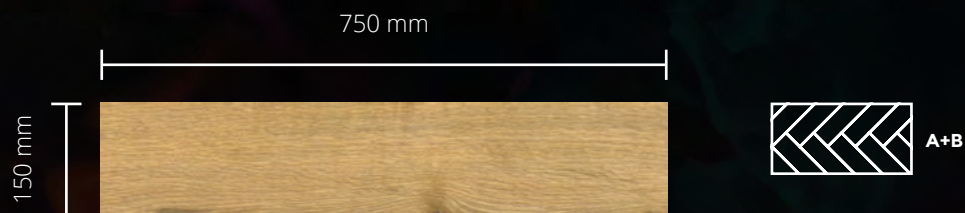

**1220 x 305 mm**

Formát

**6 mm**

Hrúbka

COLLECTION  
**BLUES**

**Zistiť  
viac**

COLLECTION  
**BLUES**  
HERRINGBONE

Klasický vzor rybej kosti na podlahách je už dlho stálicou v interiérovom dizajne, v posledných rokoch však zažíva vzor rybej kosti oživenia. Vychádzajúc v ústrety potrebám zákazníkov, vytvorili sme modernú verziu tohto obľúbeného vzoru. Vinylová podlaha BLUES HERRINGBONE v teplých a neutrálnych tónoch je ideálny ako pre veľké priestory, tak aj pre menšie, útulné izby. Pokiaľ hľadáte variant klasickej kolekcie VIN IN BLUES, pozrite sa na našu ponuku dekorov vo verzii HERRINGBONE!