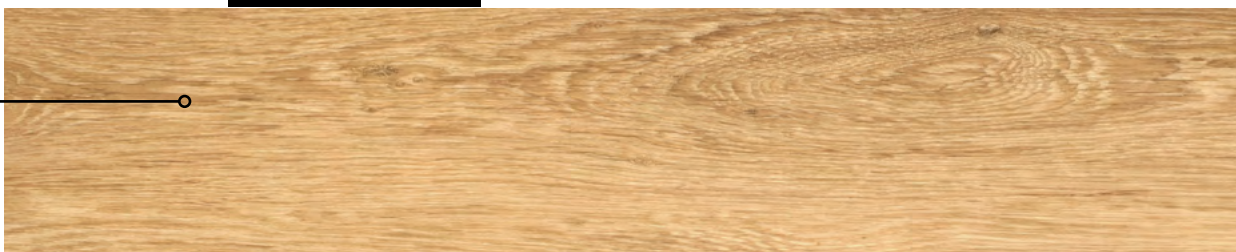

COLLECTION
FREESTYLE
HERRINGBONE

**Zistiť
viac**