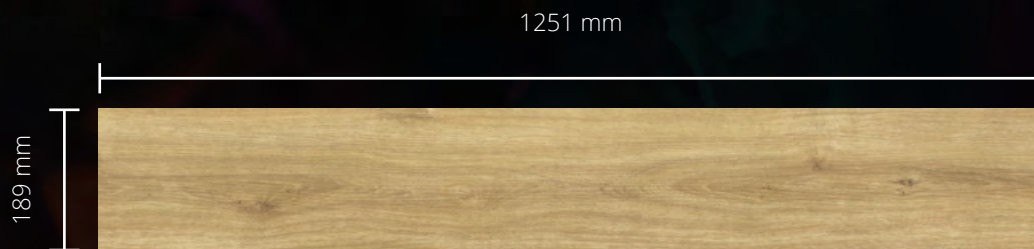

COLLECTION HOUSE

House music je založený na pravidelnom tempe a opakujúcom sa rytme, doplnenom melodickou basovou linkou. Rovnako ako v hudbe je aj v interiérovom dizajne harmónia kľúčová, preto sme sa pri tvorbe kolekcie HOUSE zamerali na decentnú farebnú paletu, realistickú reprodukciu dreva a synchronnú štruktúru, ktorá dodáva panelom svieži, autentický vzhľad. Podlahy inšpirované dubom v neutrálnych odtieňoch ponúkajú nekonečné dizajnové možnosti a vytvárajú pevný základ na vytvorenie miestnosti v každom štýle.