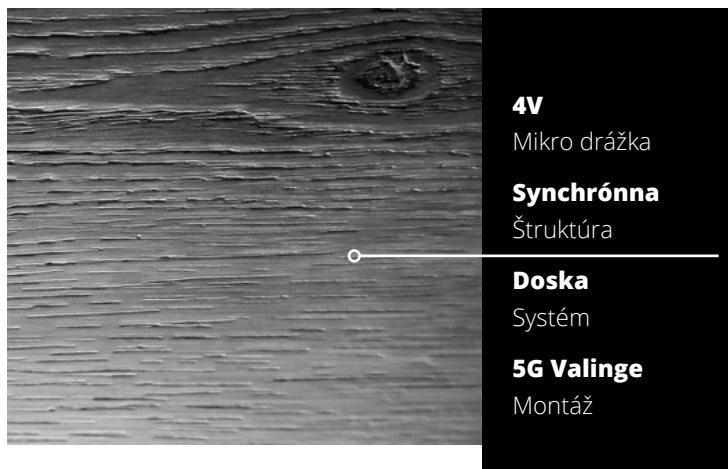

Dub Graffity

Podlaha **GRAFFITY**, inšpirovaná pulzujúcou mestskou atmosférou, dodá Vášmu priestoru industriálne kúzlo. Autentický vzhľad dubového dreva dokonale doplnia minimalistické a loftové interiéry. Tento variant je určený pre tých, ktorí milujú moderný design, funkčnosť a všestrannosť. Vytvorte si jedinečnú izbu bez obetovania útulnosti!

1220 x 229 mm

Formát

6,5 mm

Hrúbka