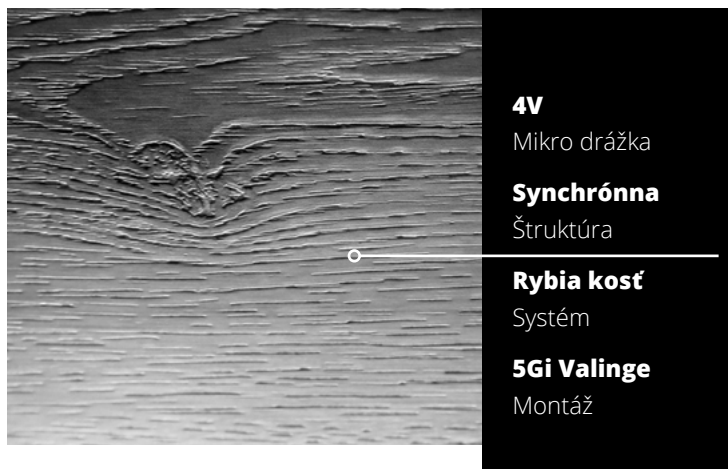

Dub Graffity HB

NOVINKA

Prírodná elegancia vinylových panelov **GRAFFITY HB**, inšpirovaných svetlým dubom, vnesie do vášho interiéru harmóniu a nadčasový štýl. Teplý, žiarivý tón vytvára jemný základ pre rafinované usporiadanie – moderné aj klasické. Jednotné farby a jemná textúra dodávajú povrchu pokojný, usporiadaný charakter. Jemné detaily inšpirované prírodným drevom zdôrazňujú eleganciu vzoru rybej kosti.

625 x 125 mm

Formát

6,5 mm

Hrúbka