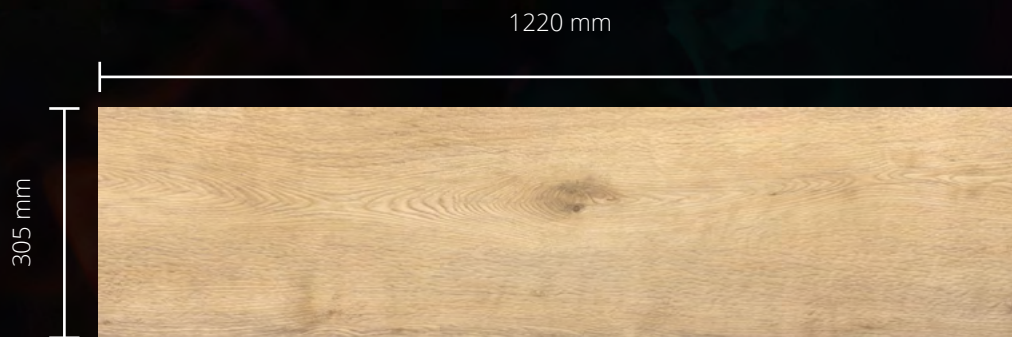

COLLECTION BLUES

Podlahy z kolekcie BLUES sú poctou tým, ktorí chcú, aby ich priestory odrážali krásu vychádzajúcu z emócií. Dekory vo svetlých odtieňoch béžovej sú perfektným základom pre najrôznejšie aranžmány, aj tie najexpresívnejšie. Ich farba a veľký formát panelov vám umožňujú opticky zväčšiť miestnosti a vytvoriť jednotný, príjemný na dotyk povrch. Vďaka univerzálnym vzorom môžete podlahy ľahko zladíť s vašim domom alebo bytom a nájsť si svoj vlastný, jedinečný rytmus. Vinylové panely BLUES poskytujú akustický komfort, aby ste sa mohli sústrediť na svoje vášne.