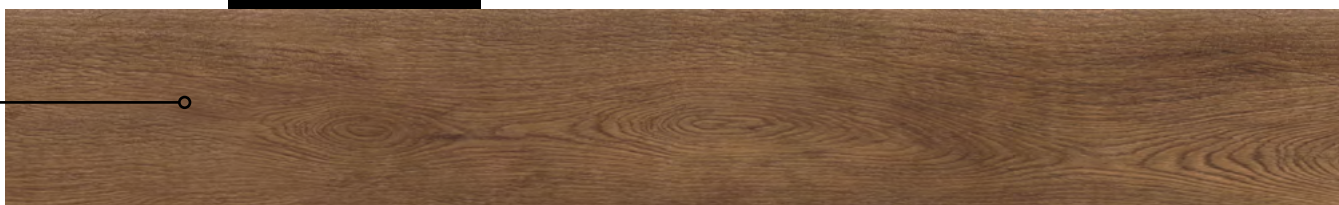

COLLECTION
JAZZ

**Zistiť
viac**