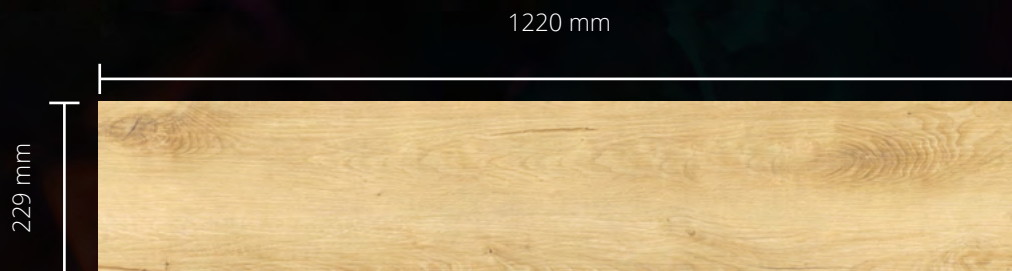

C O L L E C T I O N

R'n'B

Hudba R&B je o emóciách, dynamike, zmyselnosti a expresii. Pri tvorbe rovnomennej kolekcie vinylových panelov sme chceli tieto vlastnosti začleniť do našich produktov a dať tak milovníkom designu možnosť vyjadriť sa prostredníctvom interiérového designu. Kolekcia obsahuje štyri jedinečné dekory, z ktorých každý má svoje vlastné jedinečné vlastnosti. Zamilujte sa do rytmu R&B a vyberte si farbu podlahy, ktorá najlepšie odráža Váš individuálny charakter!