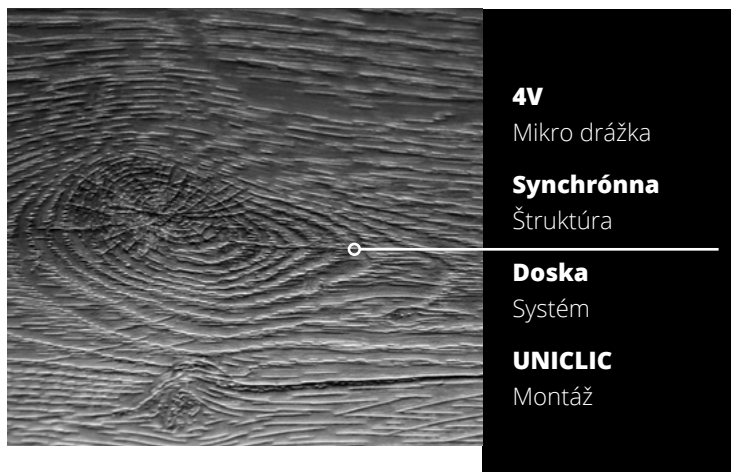

Wenge Evans

Tmavé podlahy sú stelesnením elegancie a sofistikovaného štýlu. Dekor **WENGE EVANS** realisticky reprodukuje exotické drevo s hlbokou, gaštanovou farbou a zdôrazňuje jedinečný charakter každého interiéru. Pokiaľ sa Vám páči koloniálny, art deco alebo tmavý akademický štýl, podlaha **WENGE EVANS** dokonale doplní Váš domáci aranžmán. Dobre sa hodí aj k nábytku a doplnkom vyrobeným z prírodných materiálov, ako je vlna, ľan, prútie a kameň.

1220 x 182 mm

Formát

5 mm

Hrúbka