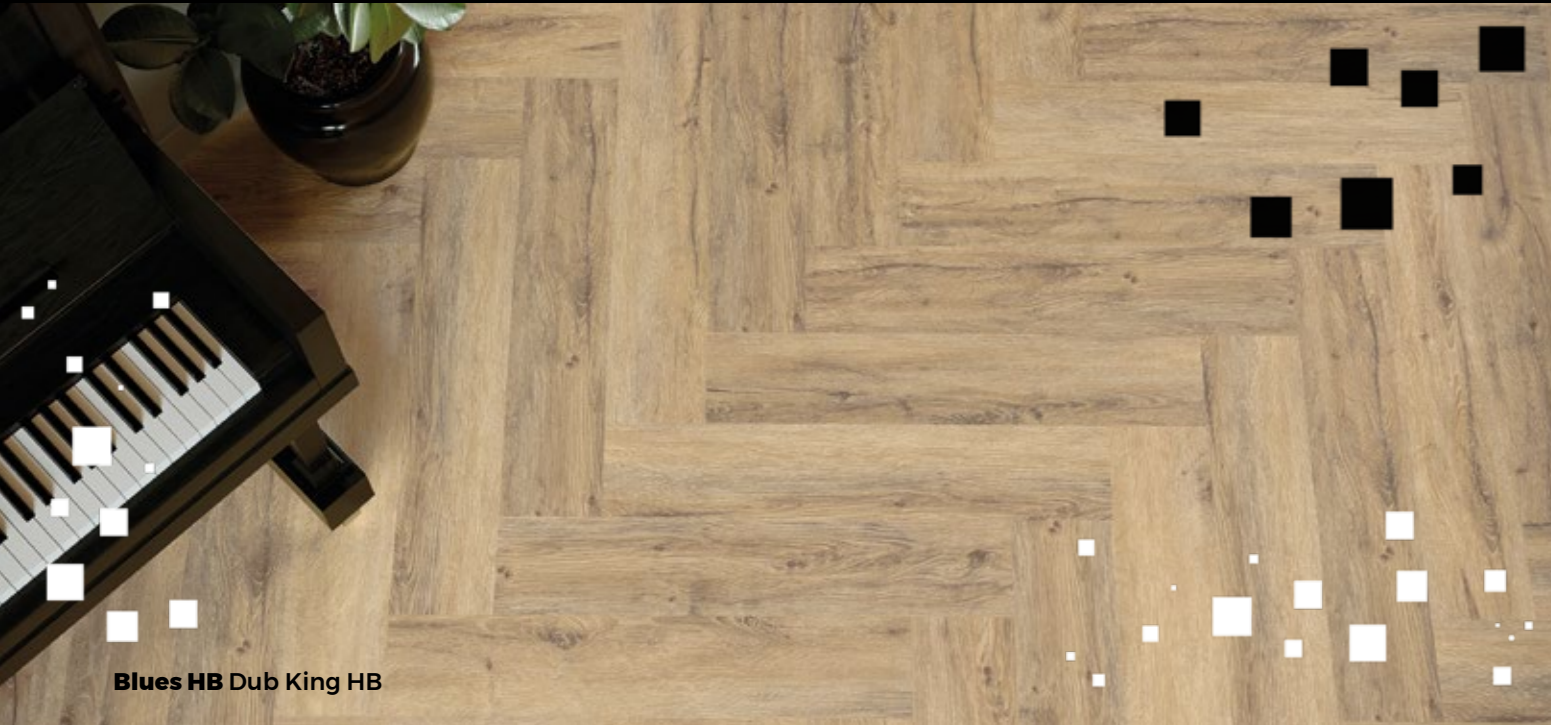

Blues HB Dub King HB