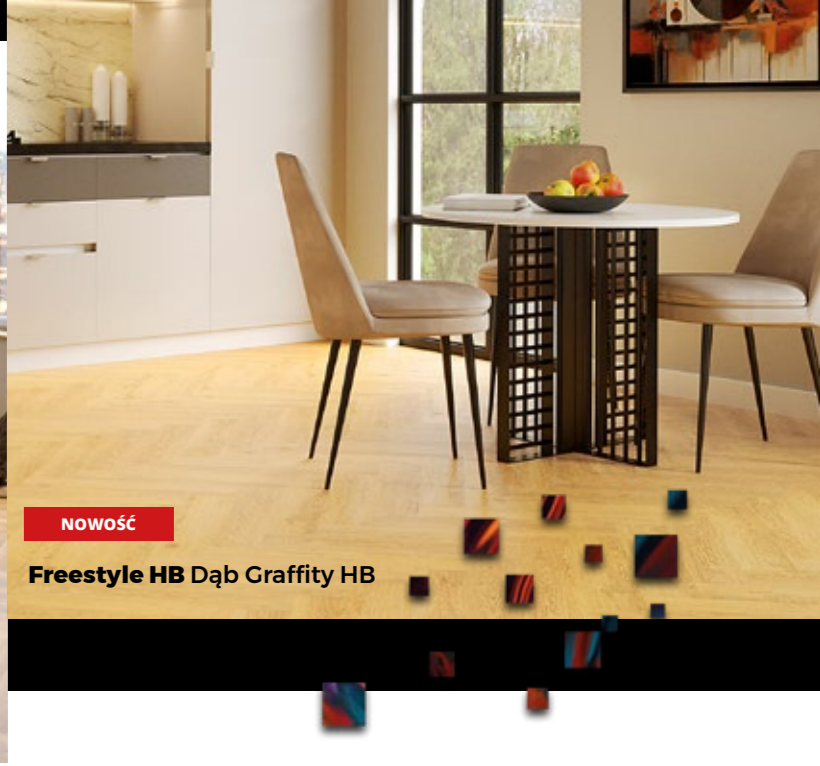

Odkryj kolekcje paneli winylowych VIN IN – JAZZ, ROCK, FREESTYLE, R'n'B, HOUSE, BLUES, HOUSE HERRINGBONE, BLUES HERRINGBONE, ROCK HERRINGBONE, FREESTYLE HERRINGBONE, z których każda ma swój wyjątkowy charakter i wybierz dekor, który najlepiej podkreśli Twój indywidualny styl. Dzięki kolekcjom VIN IN dobierzesz idealne panele do Twojego wnętrza i z zadowoleniem stwierdzisz, że wszystko gra!

JAZZ Wenge Evans

ROCK Dąb Afro

HOUSE HB Dąb Sinclar

R'n'B Dąb Fontella

ROCK HB Dąb Jangle HB

NOWOŚĆ
Freestyle HB Dąb Graffity HB

COLLECTION BLUES HERRINGBONE
A+B
750 x 150 x 5+1 mm
14 szt./1,575 m²

COLLECTION BLUES
1220 x 305 x 5+1 mm
5 szt./1,861 m²