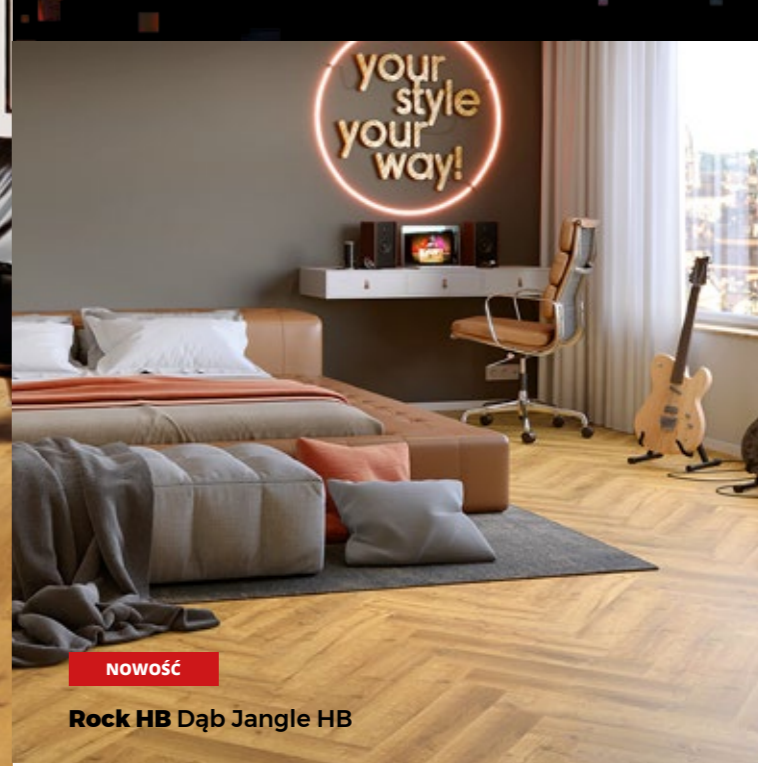

Odkryj kolekcje paneli winylowych VIN IN – JAZZ, ROCK, FREESTYLE, R'n'B, HOUSE, BLUES, HOUSE HERRINGBONE, BLUES HERRINGBONE, ROCK HERRINGBONE, FREESTYLE HERRINGBONE, z których każda ma swój wyjątkowy charakter i wybierz dekor, który najlepiej podkreśli Twój indywidualny styl. Dzięki kolekcjom VIN IN dobierzesz idealne panele do Twojego wnętrza i z zadowoleniem stwierdzisz, że wszystko gra!

JAZZ Wenge Evans

ROCK Dąb Afro

HOUSE HB Dąb Sinclar

R'n'B Dąb Fontella

ROCK HB Dąb Jangle HB

NOWOŚĆ
Freestyle HB Dąb Graffity HB

COLLECTION BLUES HERRINGBONE
A+B
750 x 150 x 5+1 mm
14 szt./1,575 m²

COLLECTION BLUES
1220 x 305 x 5+1 mm
5 szt./1,861 m²