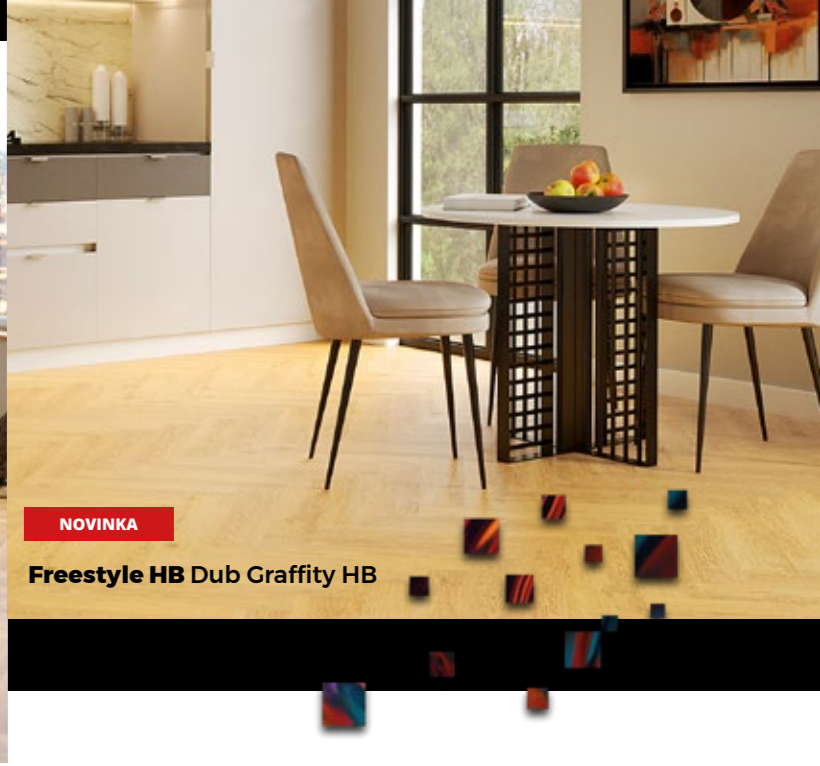

Značka VIN IN zahŕňa 10 kolekcií inšpirovaných rôznymi hudobnými žánrami a 38 dekorov v rôznych farbách, veľkostiach a textúrach, takže si podlahu môžete ľahko prispôsobiť svojmu domu alebo bytu.

Objavte kolekcie kompozitných podláh VIN IN – JAZZ, ROCK, FREESTYLE, R'n'B, HOUSE, BLUES, HOUSE HERRINGBONE, BLUES HERRINGBONE, ROCK HERRINGBONE, FREESTYLE HERRINGBONE, z ktorých každá má svoj jedinečný charakter, a vyberte si dekor, ktorý najlepšie podčiarkne Váš individuálny štýl. Vďaka kolekciám VIN IN si vyberiete dokonalé podlahy pre Váš interiér a s radosťou zistíte, že všetko sa k sebe dokonale hodí!

Rock HB Dub Jangle HB

NOVINKA
Freestyle HB Dub Graffiti HB

COLLECTION BLUES HERRINGBONE
A+B
750 x 150 x 5+1 mm
14 ks/1,575 m²

1220 x 305 x 5+1 mm
5 ks/1,861 m²

COLLECTION R'n'B
1220 x 229 x 6+1 mm
8 ks/2,235 m²