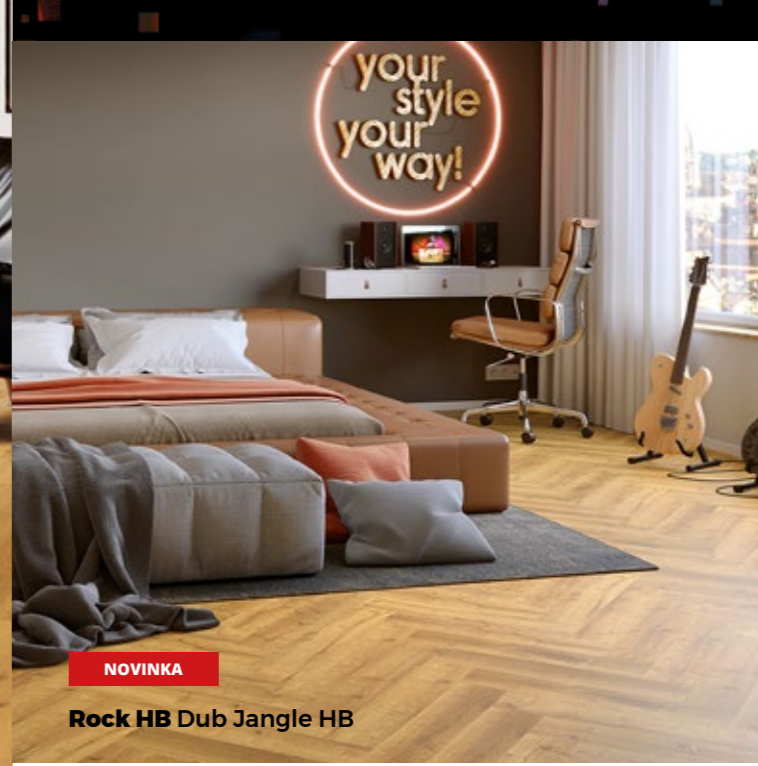

NOVINKA
Freestyle HB Dub Graffiti HB

Rock HB Dub Jangle HB