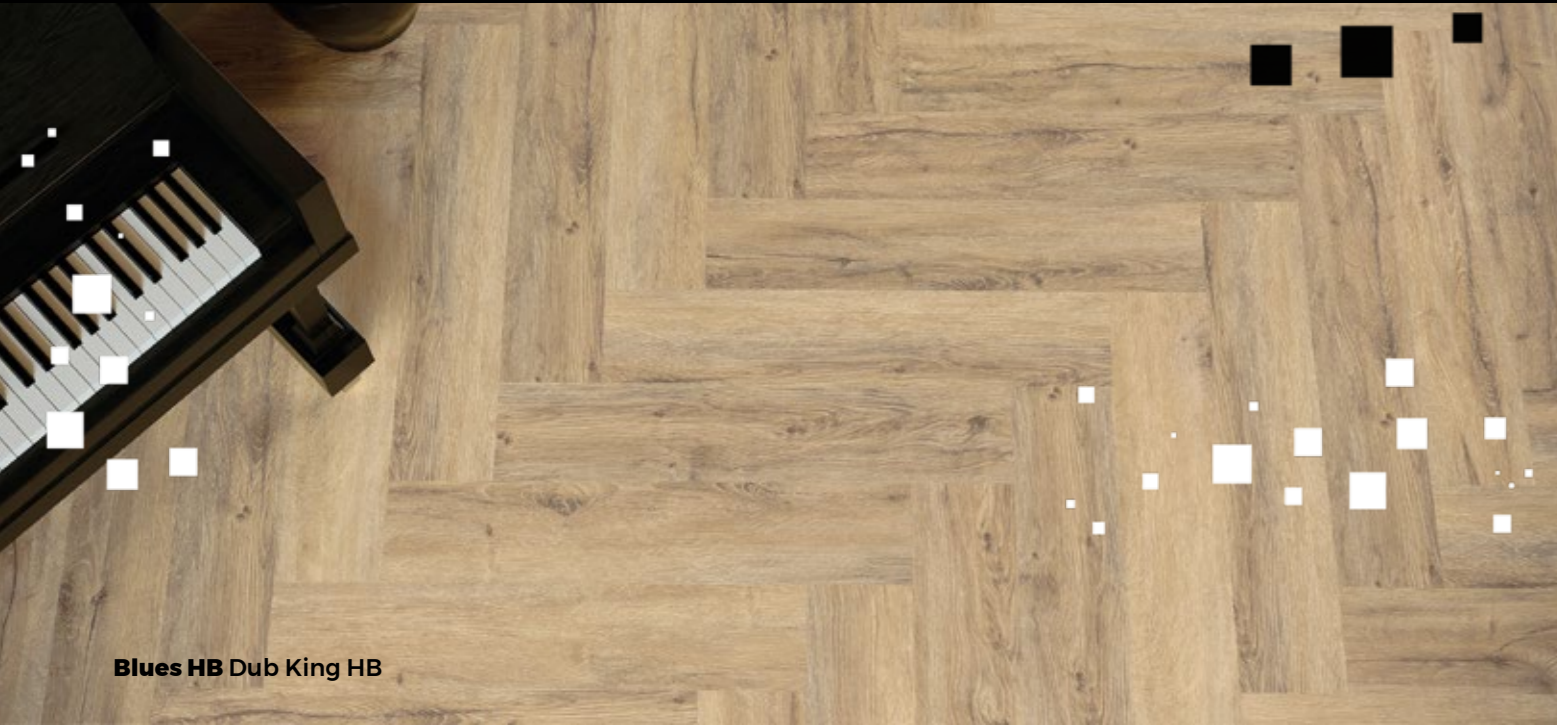

Blues HB Dub King HB