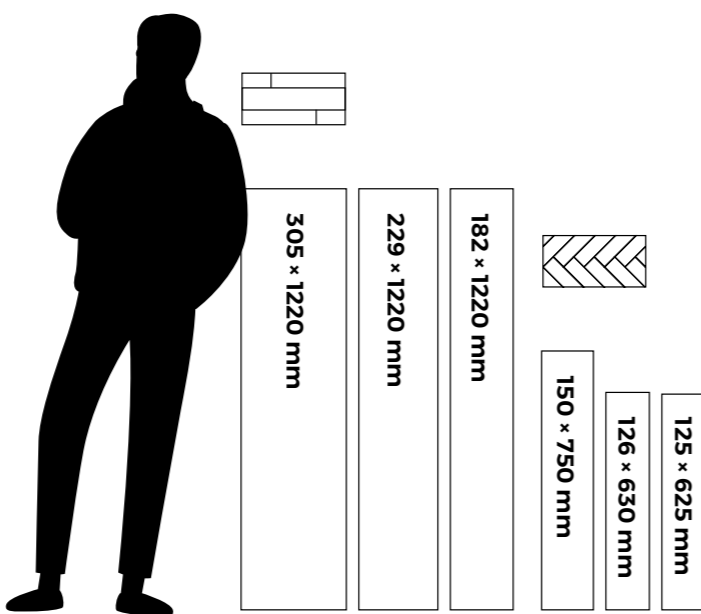

ČO HRÁ VO VAŠEJ DUŠI?

Ceníte si doma pokoj a harmóniu, alebo žijete rušným životom a Váš byt je prístavom pre mnohých hostí? Bez ohľadu na rytmus Vášho života je dôležitý pevný základ - preto stavte na kompozitné podlahy VIN IN.

ROZMANITOSŤ ROZMEROV

OBJAVTE ĎALŠIE VÝHODY!

- **odolnosť voči vode**
- **pre podlahové vykurovanie**
- **integrovaná podložka**
- **jednoduchá inštalácia**
- **4V mikro škára**
- **protišmykové vlastnosti**
- **zníženie nadmerného hluku**
- **teplý a na dotyk príjemný povrch**

Viac informácií!

www.vinin.pl

[/vininflooring](https://www.facebook.com/vininflooring)

[/vin_in_flooring](https://www.instagram.com/vin_in_flooring)

[@vininflooring](https://www.youtube.com/vininflooring)

VIN IN

VINYL FLOORING

KOMPOZITNÉ PODLAHY

CÍŤTE SVOJ ŠTÝL