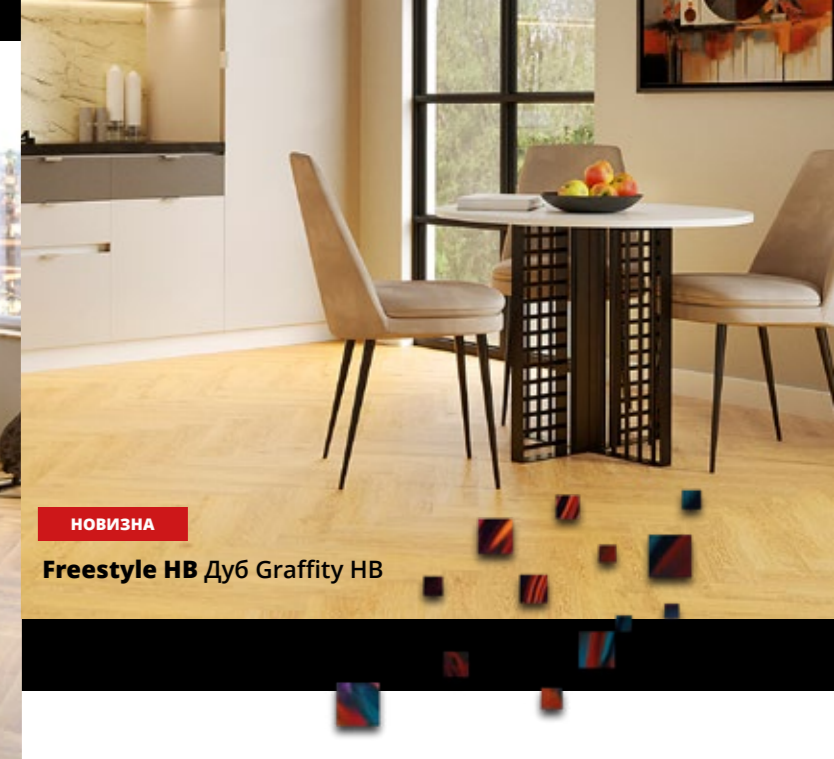

Бренд VIN IN включає 10 колекцій, натхненних різними музичними жанрами, і 38 декорів різних кольорів, розмірів та структур, щоб ви могли легко підібрати підлогу до свого будинку або квартири.

Відкрийте для себе колекції вінілових панелей VIN IN – JAZZ, ROCK, FREESTYLE, R'n'B, HOUSE, BLUES, HOUSE HERRINGBONE, BLUES HERRINGBONE, ROCK HERRINGBONE, FREESTYLE HERRINGBONE, кожна з яких має свій унікальний характер, і виберіть декор, який якнайкраще підкреслить ваш індивідуальний стиль. Завдяки колекціям VIN IN ви підберете ідеальні панелі для свого інтер'єру і будете переконані, що все грає!

Blues HB Дуб King HB

FREESTYLE Дуб Flash

JAZZ Венге Evans

ROCK Дуб Afro

HOUSE HB Дуб Sinclair

R'n'B Дуб Fontella

ROCK HB Дуб Jangle HB

NOBIZNA
Freestyle HB Дуб Graffiti HB