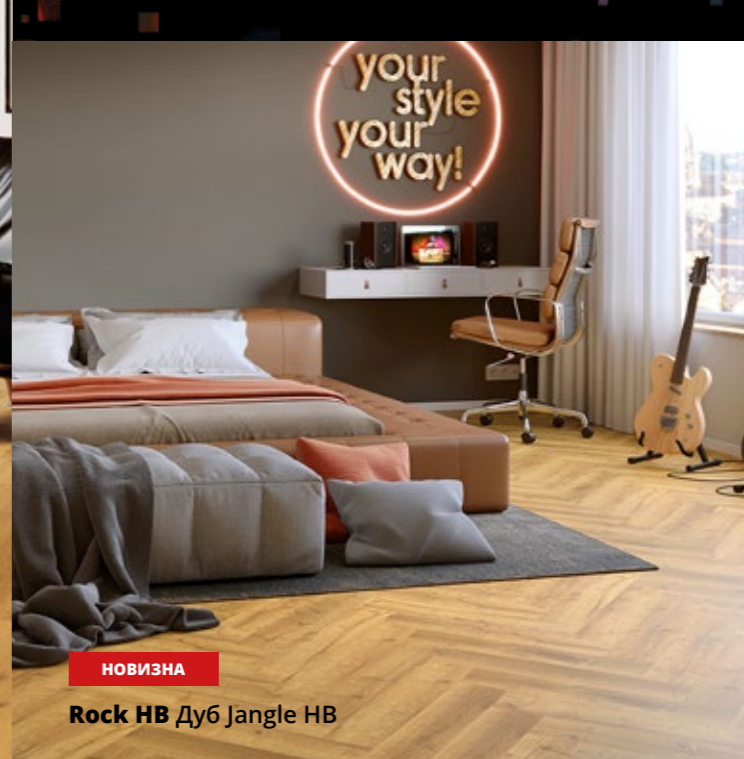

Бренд VIN IN включає 10 колекцій, натхненних різними музичними жанрами, і 38 декорів різних кольорів, розмірів та структур, щоб ви могли легко підібрати підлогу до свого будинку або квартири.

Відкрийте для себе колекції вінілових панелей VIN IN – JAZZ, ROCK, FREESTYLE, R'n'B, HOUSE, BLUES, HOUSE HERRINGBONE, BLUES HERRINGBONE, ROCK HERRINGBONE, FREESTYLE HERRINGBONE, кожна з яких має свій унікальний характер, і виберіть декор, який якнайкраще підкреслить ваш індивідуальний стиль. Завдяки колекціям VIN IN ви підберете ідеальні панелі для свого інтер'єру і будете переконані, що все грає!

Blues HB Дуб King HB

FREESTYLE Дуб Flash

JAZZ Венге Evans

ROCK Дуб Afro

HOUSE HB Дуб Sinclair

R'n'B Дуб Fontella

ROCK HB Дуб Jangle HB

NOBIZNA
Freestyle HB Дуб Graffiti HB