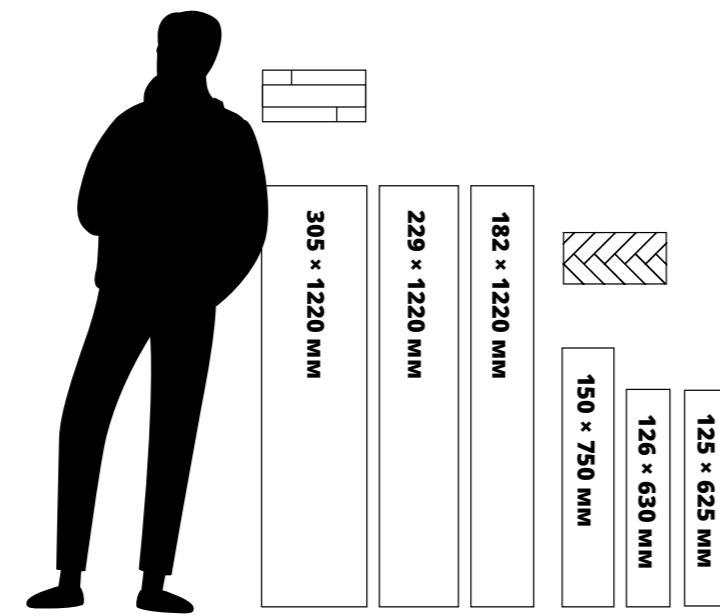

ЩО ГРАЄ У ВАШІЙ ДУШІ?

Ви цінуєте спокій і гармонію в домашньому затишку, чи живете насиченим життям і ваша квартира є притулком для багатьох гостей? Незалежно від ритму вашого життя, міцні основи важливі - ось чому вибирайте вінілові панелі VIN IN.

РІЗНОМАНІТНІСТЬ РОЗМІРІВ

ДІЗНАЙТЕСЯ БІЛЬШЕ ПРО ПЕРЕВАГИ!

- стійкі до води
- для теплої підлоги
- інтегрована підкладка
- простий монтаж
- 4V мікро фаска
- протиковзкі властивості
- зниження надмірного шуму
- тепла і приємна на дотик поверхня

Дізнайтесь більше!

www.vinin.pl

[/vininflooring](https://www.facebook.com/vininflooring)

[/vin_in_flooring](https://www.instagram.com/vin_in_flooring)

[@vininflooring](https://www.youtube.com/vininflooring)

VIN IN

VINYL FLOORING

Вінілові підлоги
Відчуйте свій стиль