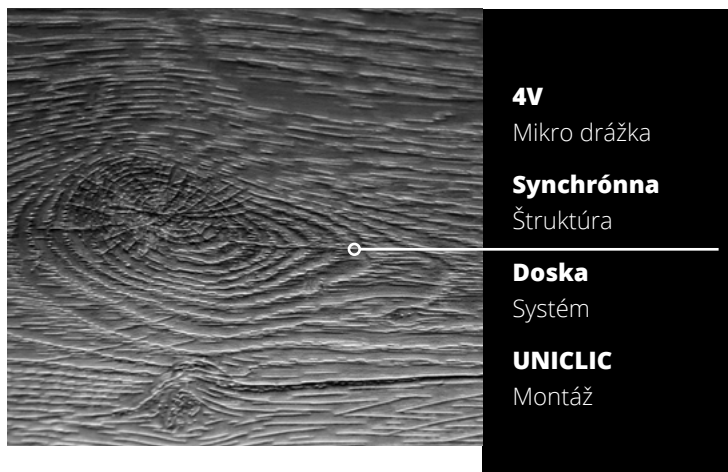

Doska

Systém

UNICLIC

Montáž

COLLECTION
JAZZ

**Zistiť
viac**

Wenge Evans

Tmavé podlahy sú stelesnením elegancie a sofistikovaného štýlu. Dekor **WENGE EVANS** realisticky reprodukuje exotické drevo s hlbokou, gaštanovou farbou a zdôrazňuje jedinečný charakter každého interiéru. Pokiaľ sa Vám páči koloniálny, art deco alebo tmavý akademický štýl, podlaha **WENGE EVANS** dokonale doplní Váš domáci aranžmán. Dobre sa hodí aj k nábytku a doplnkom vyrobeným z prírodných materiálov, ako je vlna, ľan, prútie a kameň.