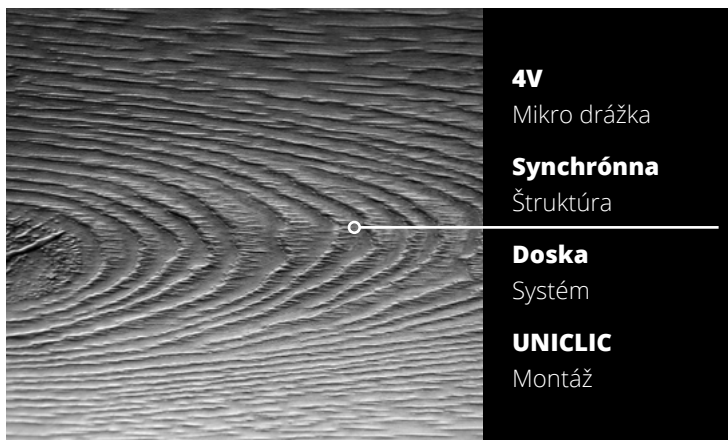

Dub Mahal

Máte radi interiéry inšpirované prírodou? Osviežte svoj interiér podlahou v tmavo neutrálnom odtieni hnedej, ktorá dodá Vášmu priestoru eleganciu. Vinylové panely **MAHAL**, inšpirované dubovými doskami s veľkými, okrúhlymi kresbami a tmavými hrče, dodajú Vašej obývacej izbe alebo spálni rustikálny charakter.

1220 x 305 mm

Formát

6 mm

Hrúbka