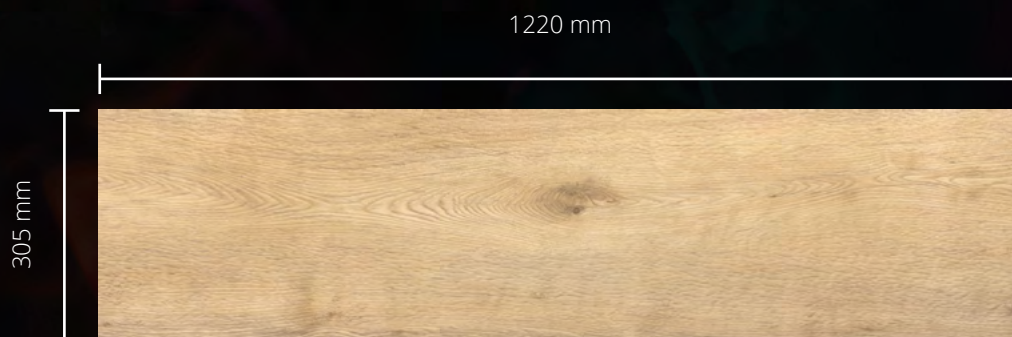

COLLECTION BLUES

Podlahy z kolekcie BLUES sú poctou tým, ktorí chcú, aby ich priestory odrážali krásu vychádzajúcu z emócií. Dekory vo svetlých odtieňoch béžovej sú perfektným základom pre najrôznejšie aranžmány, aj tie najexpresívnejšie. Ich farba a veľký formát panelov vám umožňujú opticky zväčšiť miestnosti a vytvoriť jednotný, príjemný na dotyk povrch. Vďaka univerzálnym vzorom môžete podlahy ľahko zladíť s vašim domom alebo bytom a nájsť si svoj vlastný, jedinečný rytmus. Vinylové panely BLUES poskytujú akustický komfort, aby ste sa mohli sústrediť na svoje vášne.