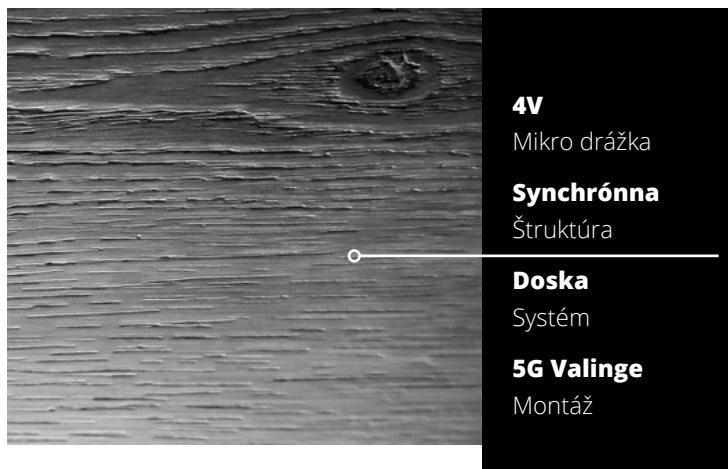

1220 x 229 mm

Formát

6,5 mm

Hrúbka

COLLECTION
FREESTYLE

**Zistiť
viac**

COLLECTION
FREESTYLE
HERRINGBONE

FREESTYLE HERRINGBONE je moderná verzia klasického dubového dekoru rybej kosti – nadčasová a svieža zároveň. Je to propozícia pre ľudí, ktorí milujú teplo domova, ale zároveň sa nevzdávajú expresívneho štýlu. Starostlivo prepracovaný dekor v jasných, teplých tónoch krásne presvetľuje miestnosť a opticky ju zväčšuje.