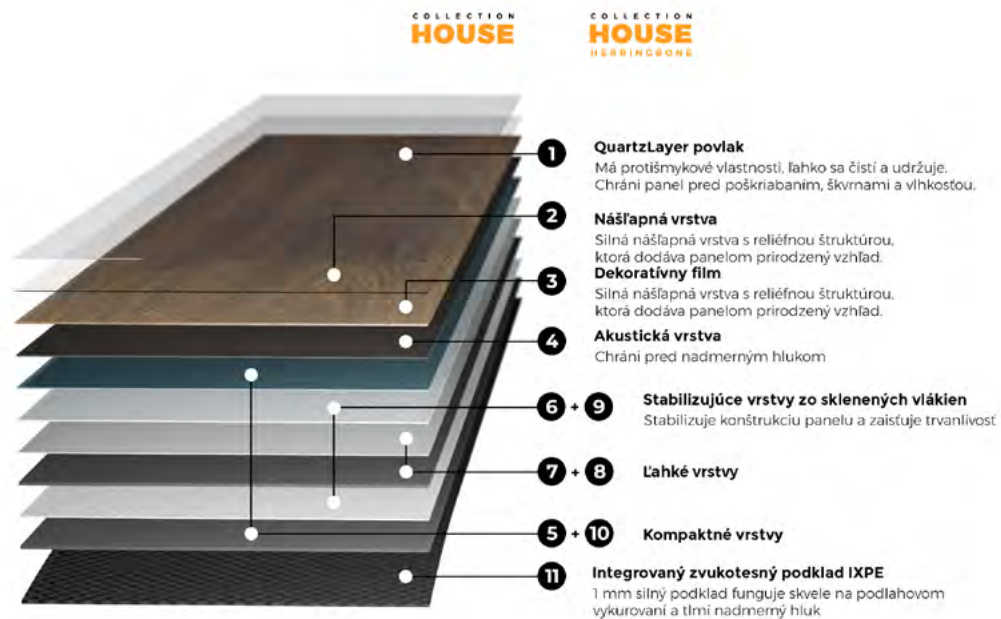

1220 x 182 mm

Formát

5 mm

Hrúbka

COLLECTION
JAZZ

**Zistiť
viac**

Konštrukcia

Konštrukcia vinylových podláh je kľúčová pre ich stabilitu, trvanlivosť a dokonca aj estetiku. Podlahové panely VIN IN sa skladajú z vrstiev, z ktorých každá plní dôležitú funkciu, počnúc vrchnou vrstvou, ktorá má protišmykové vlastnosti a chráni panel pred poškriabaním. Podlaha má taktiež nášľapnú vrstvu, dekoratívnu vrstvu, stabilizačnú vrstvu a integrovanú 1 mm hrubú zvukotesnú podložku. Konštrukcia panelov umožňuje ich úspešné použitie s vodným aj elektrickým podlahovým vykurovaním.