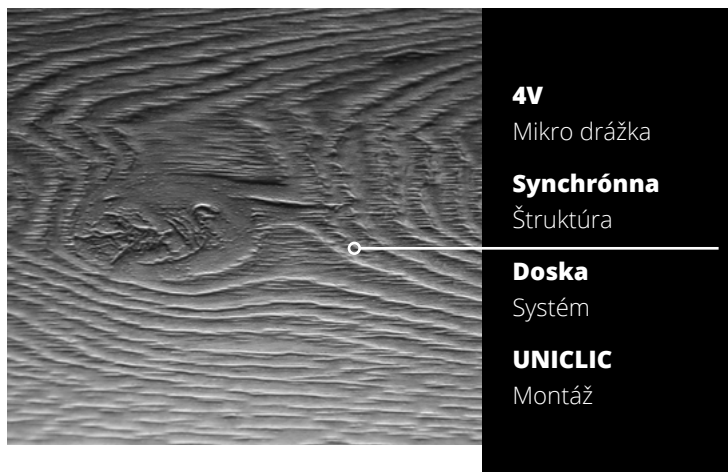

Doska

Systém

UNICLIC

Montáž

COLLECTION
JAZZ

**Zistiť
viac**

Dub Ammons

Objavte harmonické zloženie teplých, prírodných tónov, tvoriacich dekor **DUB AMMONS**. Sýte, medovo sfarbené panely a matný povrch vytvárajú dokonalú rovnováhu medzi jemnosťou a surovosťou. Synchronná štruktúra zdôrazňuje kresbu dreva a vytvára realistickú reprodukciu prírodných materiálov.