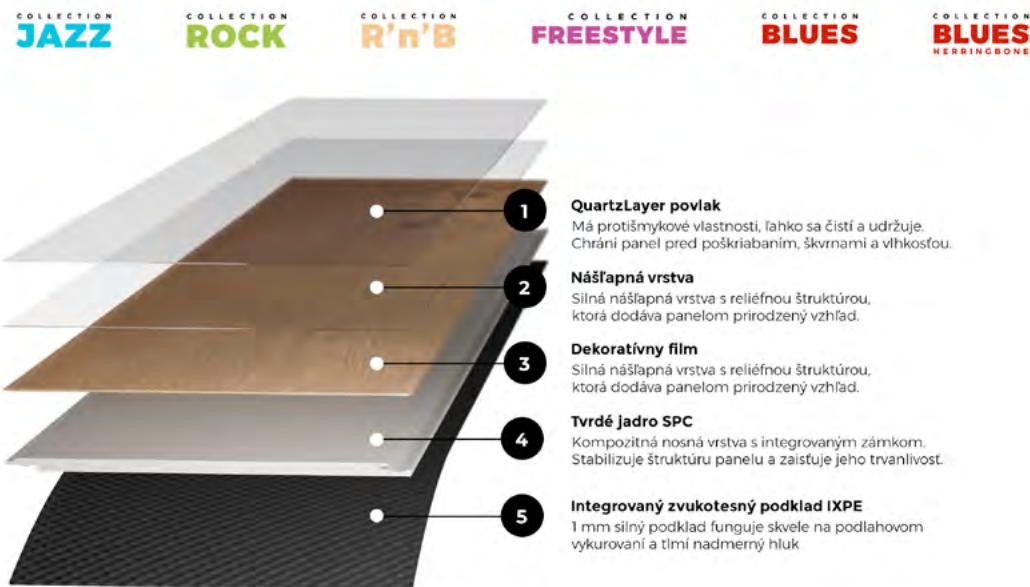

Doska

Systém

UNICLIC

Montáž

COLLECTION
JAZZ

**Zistiť
viac**

Wenge Evans

Tmavé podlahy sú stelesnením elegancie a sofistikovaného štýlu. Dekor **WENGE EVANS** realisticky reprodukuje exotické drevo s hlbokou, gaštanovou farbou a zdôrazňuje jedinečný charakter každého interiéru. Pokiaľ sa Vám páči koloniálny, art deco alebo tmavý akademický štýl, podlaha **WENGE EVANS** dokonale doplní Váš domáci aranžmán. Dobre sa hodí aj k nábytku a doplnkom vyrobeným z prírodných materiálov, ako je vlna, ľan, prútie a kameň.

1220 x 182 mm

Formát

5 mm

Hrúbka

COLLECTION
JAZZ

**Zistiť
viac**

Konštrukcia

Konštrukcia vinylových podláh je kľúčová pre ich stabilitu, trvanlivosť a dokonca aj estetiku. Podlahové panely VIN IN sa skladajú z vrstiev, z ktorých každá plní dôležitú funkciu, počnúc vrchnou vrstvou, ktorá má protišmykové vlastnosti a chráni panel pred poškriabaním. Podlaha má taktiež nášľapnú vrstvu, dekoratívnu vrstvu, stabilizačnú vrstvu a integrovanú 1 mm hrubú zvukotesnú podložku. Konštrukcia panelov umožňuje ich úspešné použitie s vodným aj elektrickým podlahovým vykurovaním.