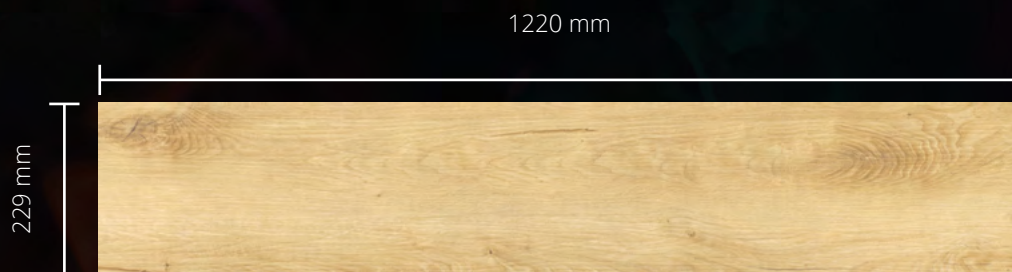

C O L L E C T I O N

R'n'B

Hudba R&B je o emóciách, dynamike, zmyselnosti a expresii. Pri tvorbe rovnomennej kolekcie vinylových panelov sme chceli tieto vlastnosti začleniť do našich produktov a dať tak milovníkom designu možnosť vyjadriť sa prostredníctvom interiérového designu. Kolekcia obsahuje štyri jedinečné dekory, z ktorých každý má svoje vlastné jedinečné vlastnosti. Zamilujte sa do rytmu R&B a vyberte si farbu podlahy, ktorá najlepšie odráža Váš individuálny charakter!