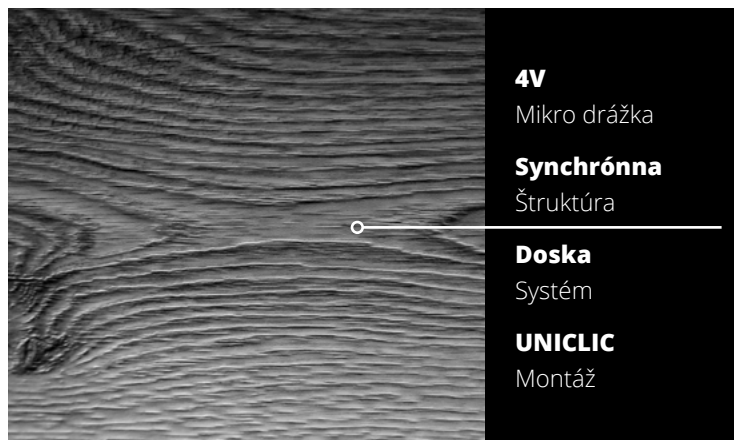

Dub Walker

Tento dekor vnesie do Vášho interiéru pokoj a teplo. Jasný, medovo sfarbený odtieň panelov, pripomínajúci prírodný dub s jemne definovanou drevenou kresbou, dodá Vášmu aranžmánu ľahký a útulný pocit. Synchronná štruktúra ďalej umocňuje realistický vzhľad podlahy a robí jej povrch príjemným na dotyk. Pokiaľ máte radi boho alebo eklektický štýl, túto podlahu si určite zamilujete.

4V

Mikro drážka

Synchronná

Štruktúra

Doska

Systém

UNICLIC

Montáž

1220 x 305 mm

Formát

6 mm

Hrúbka