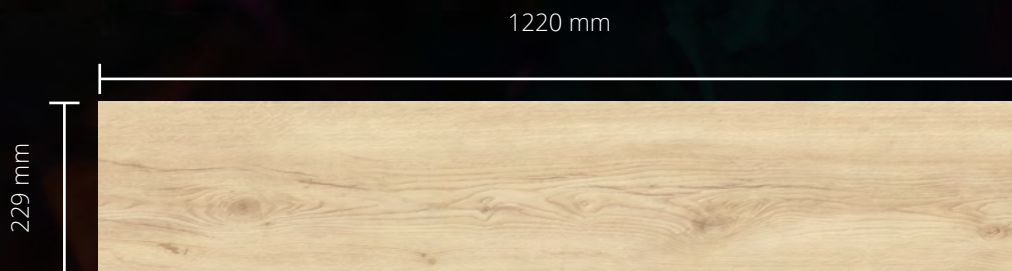

Rybia kosť

Systém

5Gi Valinge

Montáž

COLLECTION
ROCK
HERRINGBONE

**Zistiť
viac**

COLLECTION FREESTYLE

Je to skutočný FREESTYLE vo svete klasickej dubovej podlahy! Skvelá voľba pre tých, ktorí si cenia kreativitu, slobody, nezávislosti a individuálneho štýlu. 4 unikátne dekory v teplých, jasných farbách podnecujú fantáziu a zdôrazňujú jedinečný charakter každej miestnosti. Vyberte si svoju obľúbenú a ukážte svoju dušu! S podlahou FREESTYLE bude Váš domov rovnako energizujúci ako Vaša obľúbená hudba, takže Vám nikdy neunikne žiaden rytmus!