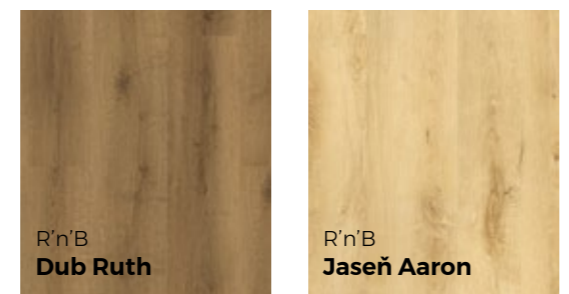

COLLECTION R'n'B
1220 x 229 x 6+1 mm
8 ks/2,235 m²