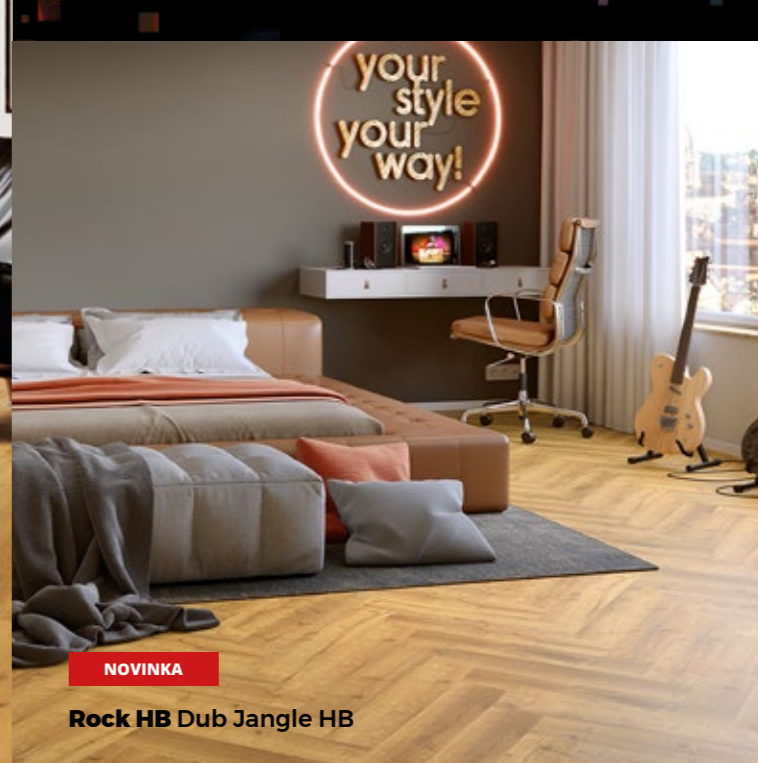

Značka VIN IN zahŕňa 10 kolekcií inšpirovaných rôznymi hudobnými žánrami a 38 dekorov v rôznych farbách, veľkostiach a textúrach, takže si podlahu môžete ľahko prispôsobiť svojmu domu alebo bytu.

Objavte kolekcie kompozitných podláh VIN IN – JAZZ, ROCK, FREESTYLE, R'n'B, HOUSE, BLUES, HOUSE HERRINGBONE, BLUES HERRINGBONE, ROCK HERRINGBONE, FREESTYLE HERRINGBONE, z ktorých každá má svoj jedinečný charakter, a vyberte si dekor, ktorý najlepšie podčiarkne Váš individuálny štýl. Vďaka kolekciám VIN IN si vyberiete dokonalé podlahy pre Váš interiér a s radosťou zistíte, že všetko sa k sebe dokonale hodí!

Blues HB Dub King HB

FREESTYLE Dub Flash

JAZZ Wenge Evans

ROCK Dub Afro

HOUSE HB Dub Sinclair

R'n'B Dub Fontella

NOVINKA
Rock HB Dub Jangle HB

NOVINKA
Freestyle HB Dub Graffiti HB