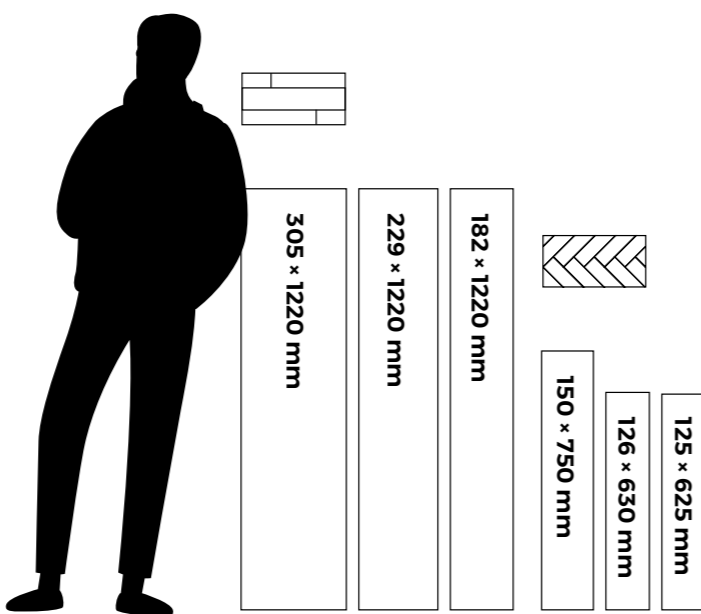

ČO HRÁ VO VAŠEJ DUŠI?

Ceníte si doma pokoj a harmóniu, alebo zijete rušným životom a Váš byt je prístavom pre mnohých hostí? Bez ohľadu na rytmus Vášho života je dôležitý pevný základ - preto stavte na kompozitné podlahy VIN IN.

ROZMANITOSŤ ROZMEROV

OBJAVTE ĎALŠIE VÝHODY!

- **odolnosť voči vode**
- **pre podlahové vykurovanie**
- **integrovaná podložka**
- **jednoduchá inštalácia**
- **4V mikro škára**
- **protišmykové vlastnosti**
- **zníženie nadmerného hluku**
- **teplý a na dotyk príjemný povrch**

Viac informácií!

www.vinin.pl

[/vininflooring](https://www.facebook.com/vininflooring)

[/vin_in_flooring](https://www.instagram.com/vin_in_flooring)

[@vininflooring](https://www.youtube.com/vininflooring)

VIN IN

VINYL FLOORING

KOMPOZITNÉ PODLAHY

CÍŤTE SVOJ ŠTÝL