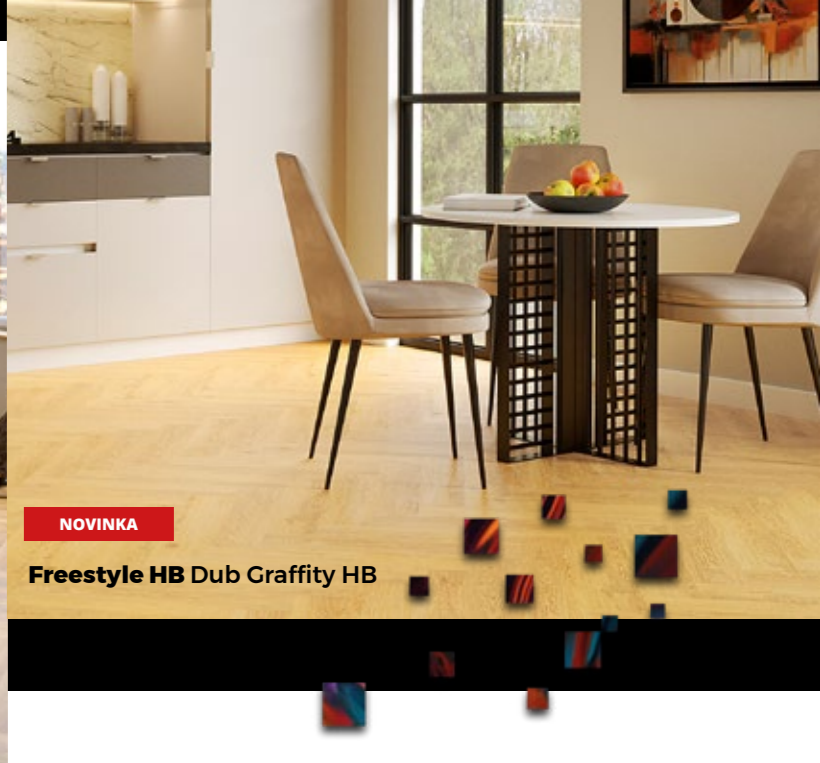

Značka VIN IN zahŕňa 10 kolekcií inšpirovaných rôznymi hudobnými žánrami a 38 dekorov v rôznych farbách, veľkostiach a textúrach, takže si podlahu môžete ľahko prispôsobiť svojmu domu alebo bytu.

Objavte kolekcie kompozitných podláh VIN IN – JAZZ, ROCK, FREESTYLE, R'n'B, HOUSE, BLUES, HOUSE HERRINGBONE, BLUES HERRINGBONE, ROCK HERRINGBONE, FREESTYLE HERRINGBONE, z ktorých každá má svoj jedinečný charakter, a vyberte si dekor, ktorý najlepšie podčiarkne Váš individuálny štýl. Vďaka kolekciám VIN IN si vyberiete dokonalé podlahy pre Váš interiér a s radosťou zistíte, že všetko sa k sebe dokonale hodí!

Blues HB Dub King HB

FREESTYLE Dub Flash

JAZZ Wenge Evans

ROCK Dub Afro

HOUSE HB Dub Sinclair

R'n'B Dub Fontella

NOVINKA
Rock HB Dub Jangle HB

NOVINKA
Freestyle HB Dub Graffiti HB

COLLECTION BLUES HERRINGBONE
A+B
750 x 150 x 5+1 mm
14 ks/1,575 m²

COLLECTION BLUES
1220 x 305 x 5+1 mm
5 ks/1,861 m²

COLLECTION R'n'B
1220 x 229 x 6+1 mm
8 ks/2,235 m²

COLLECTION JAZZ
1220 x 182 x 4+1 mm
9 ks/1,998 m²