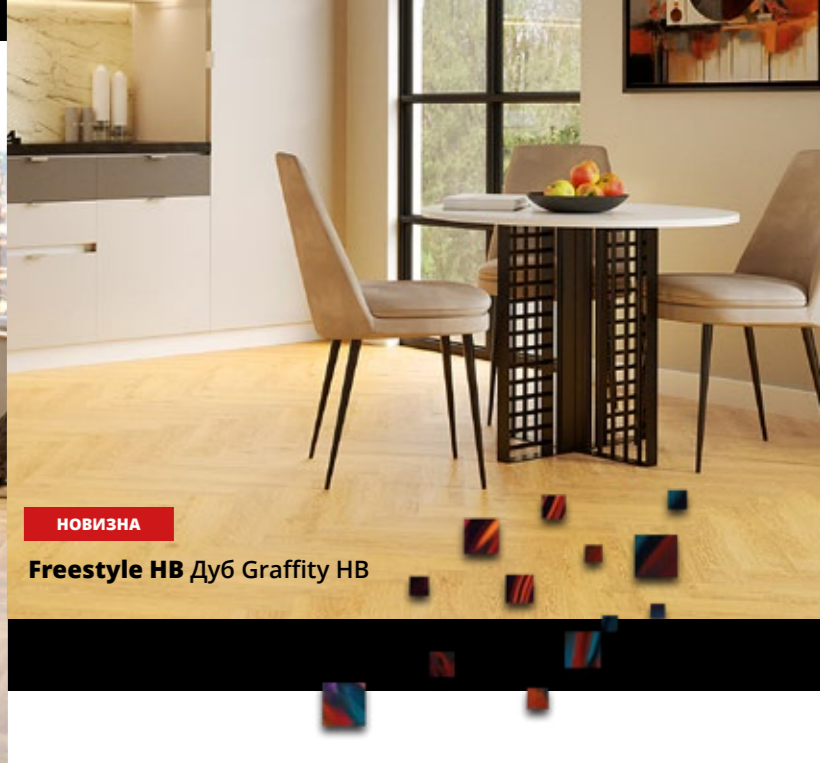

Бренд VIN IN включає 10 колекцій, натхненних різними музичними жанрами, і 38 декорів різних кольорів, розмірів та структур, щоб ви могли легко підібрати підлогу до свого будинку або квартири.

Відкрийте для себе колекції вінілових панелей VIN IN – JAZZ, ROCK, FREESTYLE, R'n'B, HOUSE, BLUES, HOUSE HERRINGBONE, BLUES HERRINGBONE, ROCK HERRINGBONE, FREESTYLE HERRINGBONE, кожна з яких має свій унікальний характер, і виберіть декор, який якнайкраще підкреслить ваш індивідуальний стиль. Завдяки колекціям VIN IN ви підберете ідеальні панелі для свого інтер'єру і будете переконані, що все грає!

Blues HB Дуб King HB

FREESTYLE Дуб Flash

JAZZ Венге Evans

ROCK Дуб Afro

HOUSE HB Дуб Sinclair

R'n'B Дуб Fontella

ROCK HB Дуб Jangle HB

NOBIZNA  
Freestyle HB Дуб Graffiti HB