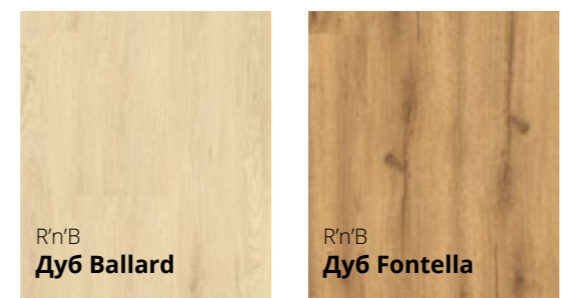

COLLECTION R'n'B
1220 x 229 x 6+1 mm
8 шт./2,235 м²