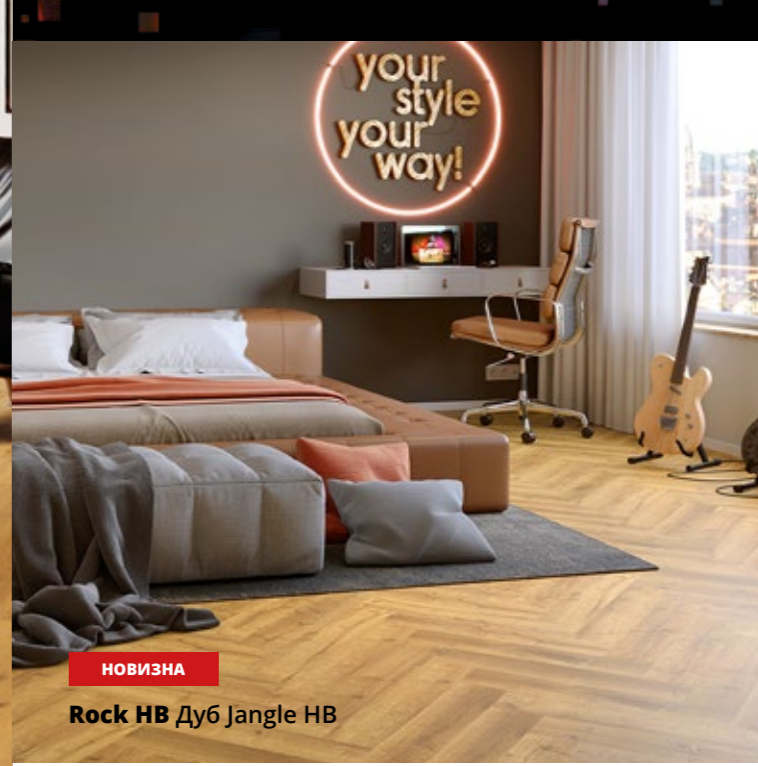

Бренд VIN IN включає 10 колекцій, натхненних різними музичними жанрами, і 38 декорів різних кольорів, розмірів та структур, щоб ви могли легко підібрати підлогу до свого будинку або квартири.

Відкрийте для себе колекції вінілових панелей VIN IN – JAZZ, ROCK, FREESTYLE, R'n'B, HOUSE, BLUES, HOUSE HERRINGBONE, BLUES HERRINGBONE, ROCK HERRINGBONE, FREESTYLE HERRINGBONE, кожна з яких має свій унікальний характер, і виберіть декор, який якнайкраще підкреслить ваш індивідуальний стиль. Завдяки колекціям VIN IN ви підберете ідеальні панелі для свого інтер'єру і будете переконані, що все грає!

Blues HB Дуб King HB

FREESTYLE Дуб Flash

JAZZ Венге Evans

ROCK Дуб Afro

HOUSE HB Дуб Sinclair

R'n'B Дуб Fontella

ROCK HB Дуб Jangle HB

NOBIZNA  
Freestyle HB Дуб Graffiti HB